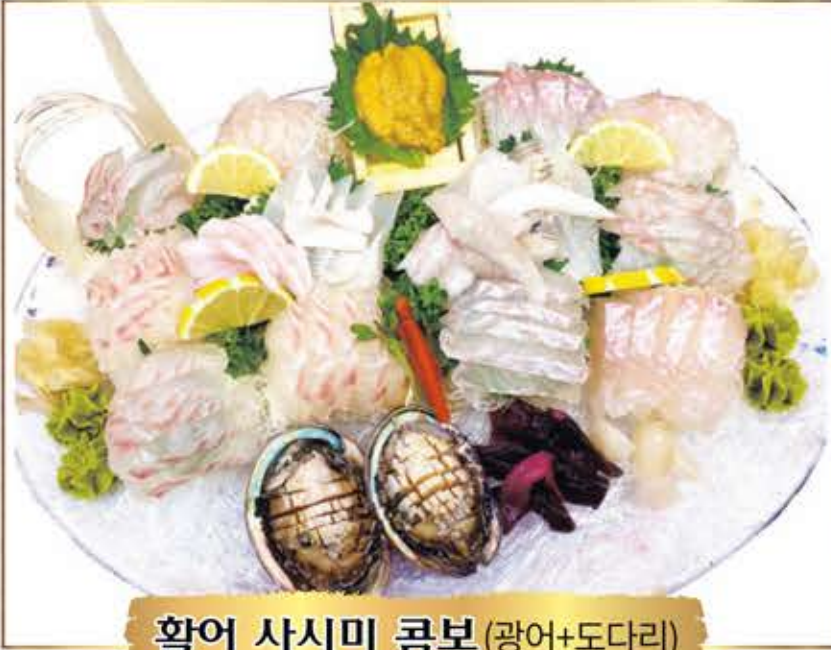

KUNI

쿠니 사시미 횃집

신선한 식재료의 푸짐한 상차림으로 모십니다

활어 사시미 콤보 (광어+도다리)

모듬 사시미 콤보 (광어+연어+참치+방어+문어)

이벤트 특가

성게 알밥

UNI RICE BOWL

\$18.95

전복 / 명게 / 해삼 \$50

Tuna(Toro) Special \$40

아쿠핌 \$34.95

해피아워 특가

월 ~ 목: 3pm - 6pm

식사류 20% OFF

- 회덮밥
- 알밥
- 장어덮밥
- 물회
- 우니파스타