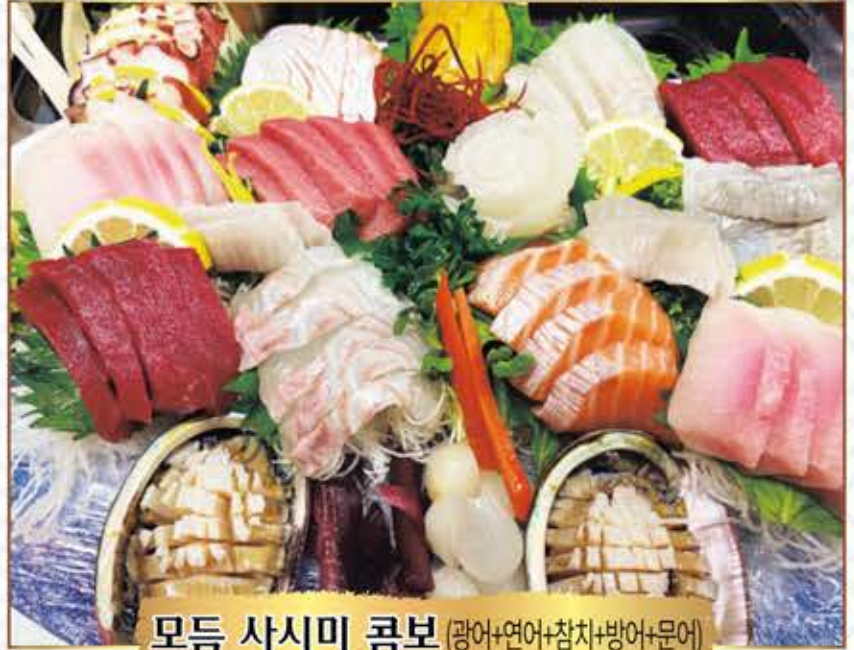

KUNI

쿠니 사시미 횃집

신선한 식재료의 푸짐한 상차림으로 모십니다

활어 사시미 콤보 (광어+도다리)

모듬 사시미 콤보 (광어+연어+참치+방어+문어)

이벤트 특가

성게 알밥

UNI RICE BOWL