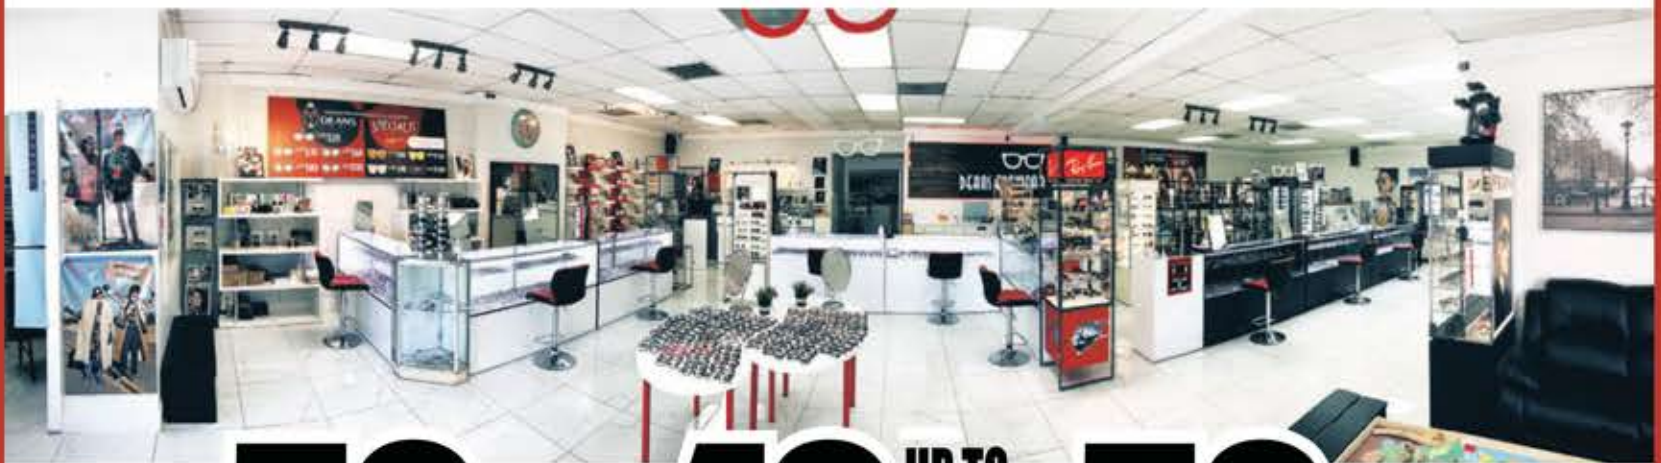

\$100

\$200

연예인 안경

딘스안경

NO.1 안경원

DEANS
E Y E W E A R

안경은 우리의 얼굴입니다.
10년 앞선 기술력이 10년 전과 동일한 가격과
만나 딘스안경이 됩니다.

50%
다초점렌즈