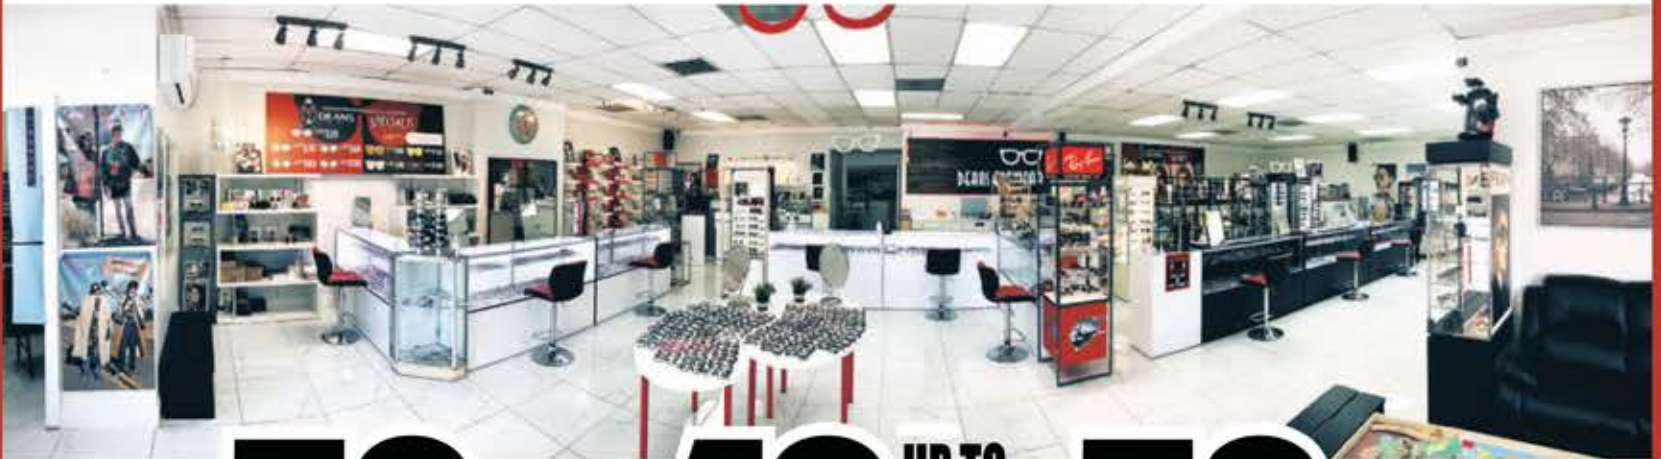

~~\$100~~

\$20

연예인 안경

딘스안경

NO.1 안경원

DEANS
E Y E W E A R

안경은 우리의 얼굴입니다.
10년 앞선 기술력이 10년 전과 동일한 가격과
만나 디스안경이 됩니다.

50%
다초점렌즈