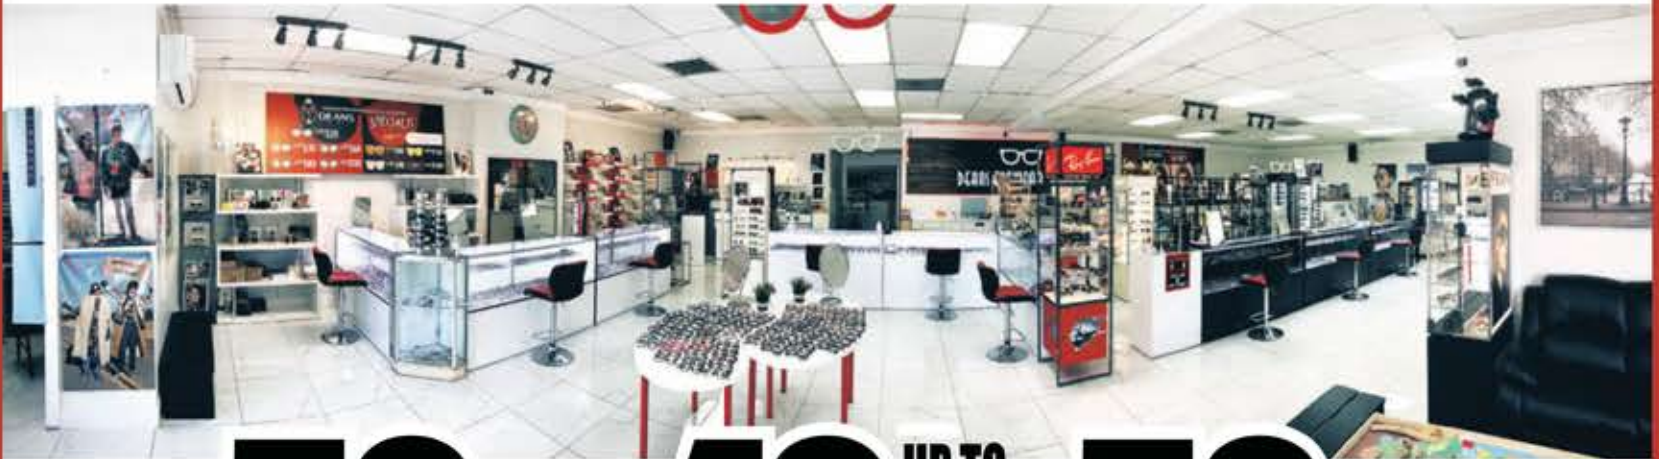

~~\$100~~

\$20

연예인 안경

DEANS
E Y E W E A R

안경은 우리의 얼굴입니다.
10년 앞선 기술력이 10년 전과 동일한 가격과
만나 디스안경이 됩니다.

50%
다초점렌즈

그 동안 가격이 부담스러워
망설이셨다면 디스로 부담없이 오세요

40% UP TO
UP TO 40%
UP TO 40%