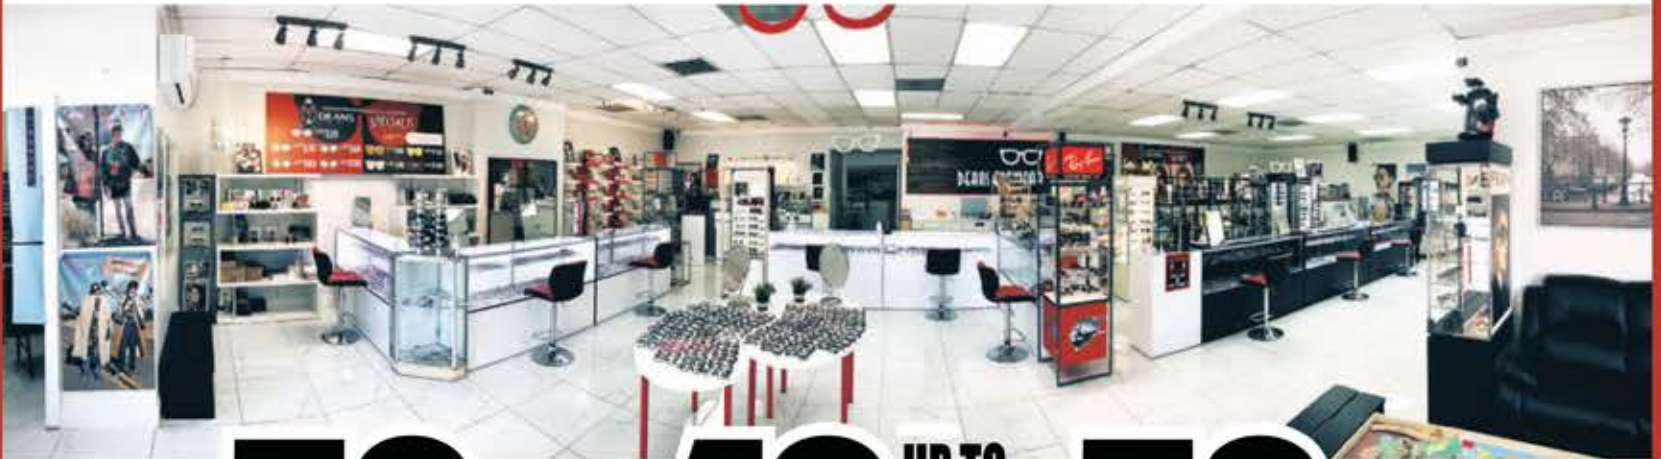

\$100

\$200

연예인 안경

딘스안경

NO.1 안경원

DEANS
E Y E W E A R

안경은 우리의 얼굴입니다.
10년 앞선 기술력이 10년 전과 동일한 가격과
만나 딘스안경이 됩니다.

50%
다초점렌즈