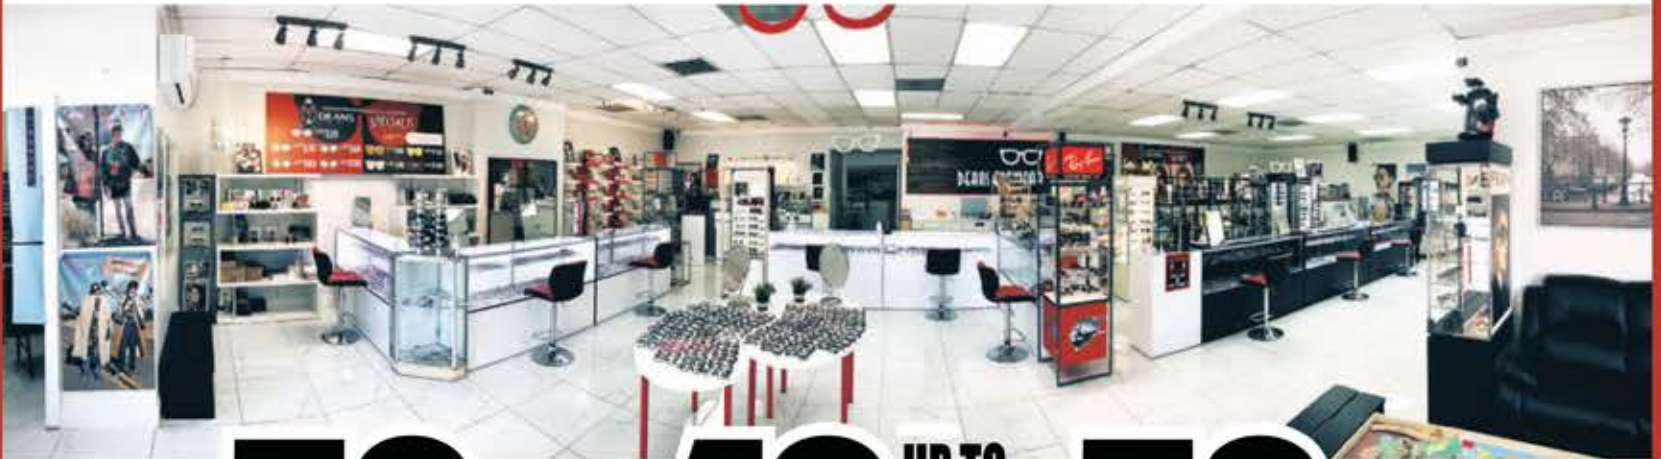

\$100

**\$200**

연예인 안경

디스안경

NO.1 안경원

**DEANS**  
E Y E W E A R

안경은 우리의 얼굴입니다.  
10년 앞선 기술력이 10년 전과 동일한 가격과  
만나 디스안경이 됩니다.

**50%**  
다초점렌즈