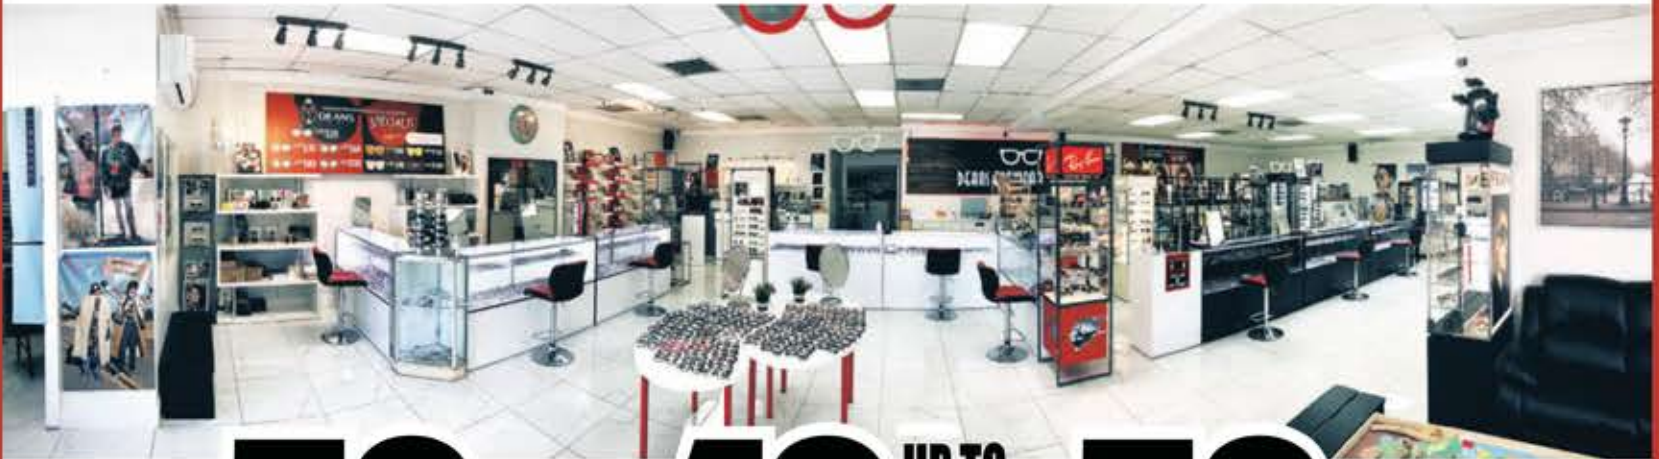

\$100

\$200

연예인 안경

딘스안경

NO.1 안경원

DEANS
E Y E W E A R

안경은 우리의 얼굴입니다.
10년 앞선 기술력이 10년 전과 동일한 가격과
만나 디스안경이 됩니다.

50%
다초점렌즈