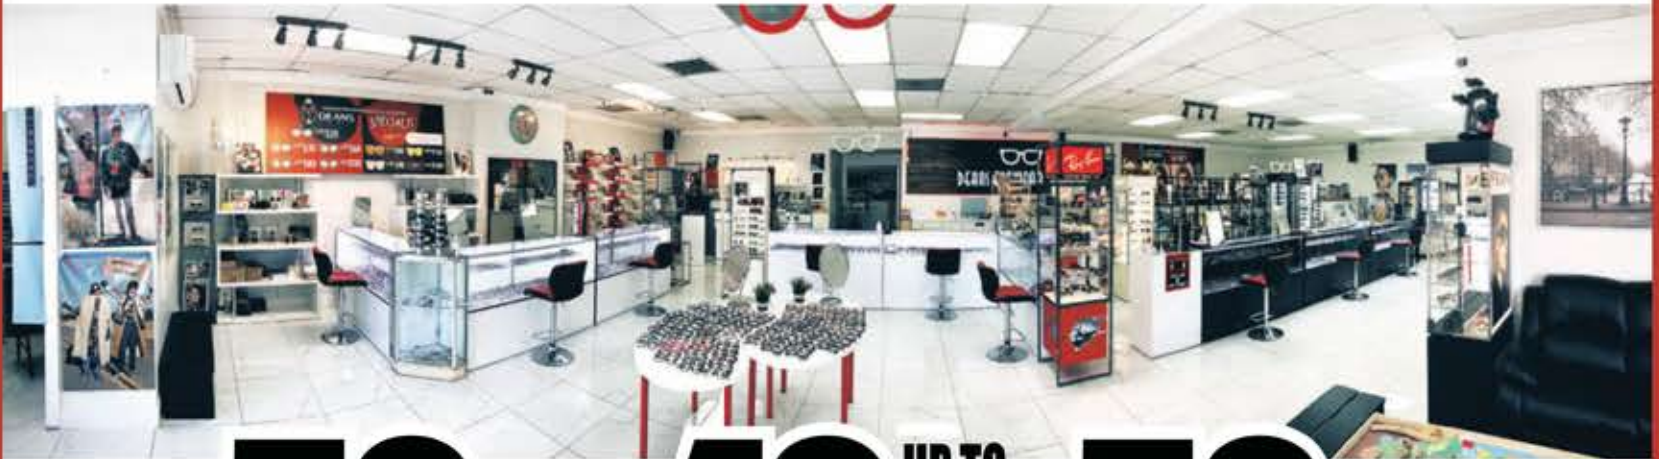

~~\$100~~

**\$20**

연예인 안경

**DEANS**  
E Y E W E A R

안경은 우리의 얼굴입니다.  
10년 앞선 기술력이 10년 전과 동일한 가격과  
만나 디스안경이 됩니다.

**50%**  
다초점렌즈

그 동안 가격이 부담스러워  
망설이셨다면 디스로 부담없이 오세요

**40%** UP TO  
UP TO 40% OFF