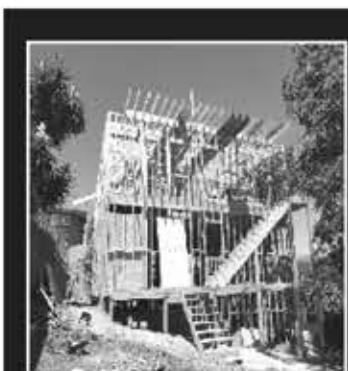

NEW Construction