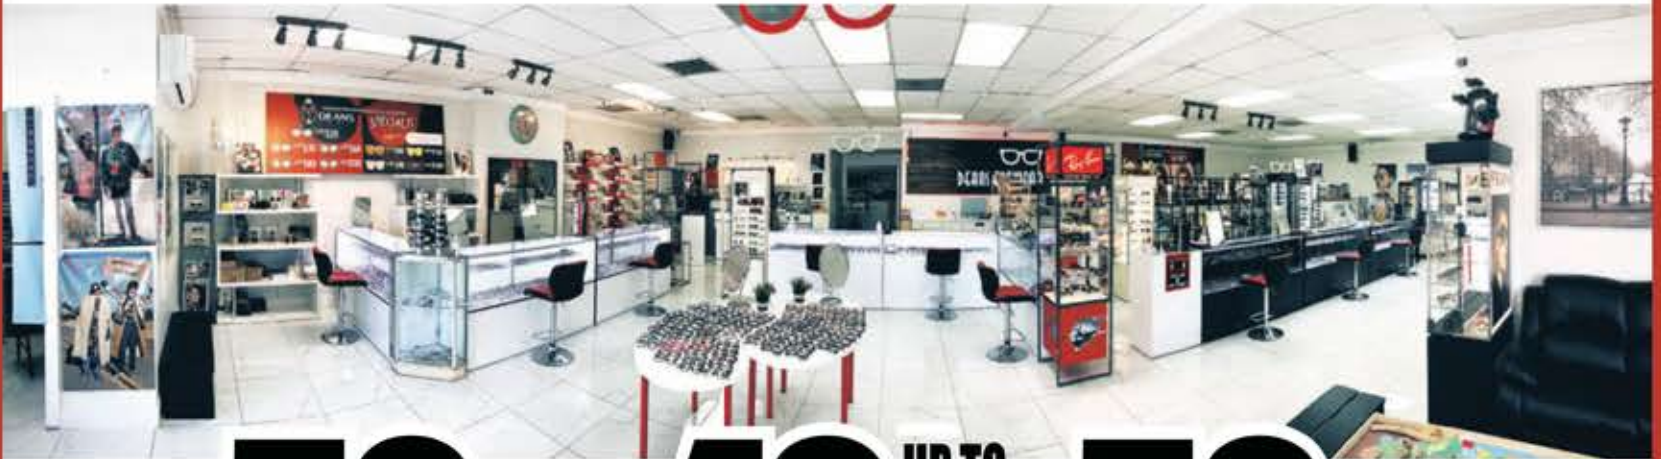

\$100

\$200

연예인 안경

딘스안경

NO.1 안경원

DEANS
E Y E W E A R

안경은 우리의 얼굴입니다.
10년 앞선 기술력이 10년 전과 동일한 가격과
만나 디스안경이 됩니다.

50%
다초점렌즈