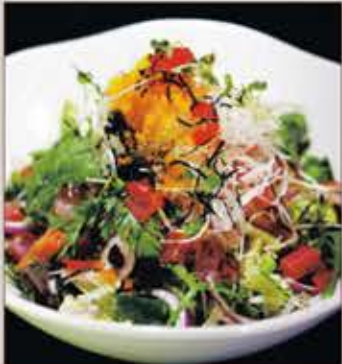

### 쿠니에서 **한국직송 활어**를 만나보세요!

활어 사시미 콤보 (광어+도다리)

모듬 사시미 콤보 (광어+연어+참치+방어+문어)

### 이벤트 특가

전복 / 명게 / 해삼 \$50

우니 사시미 \$40

SPECIAL DISCOUNT

Tuna(Toro) Special \$40

**KUNI**  
SASHIMI HOUSE