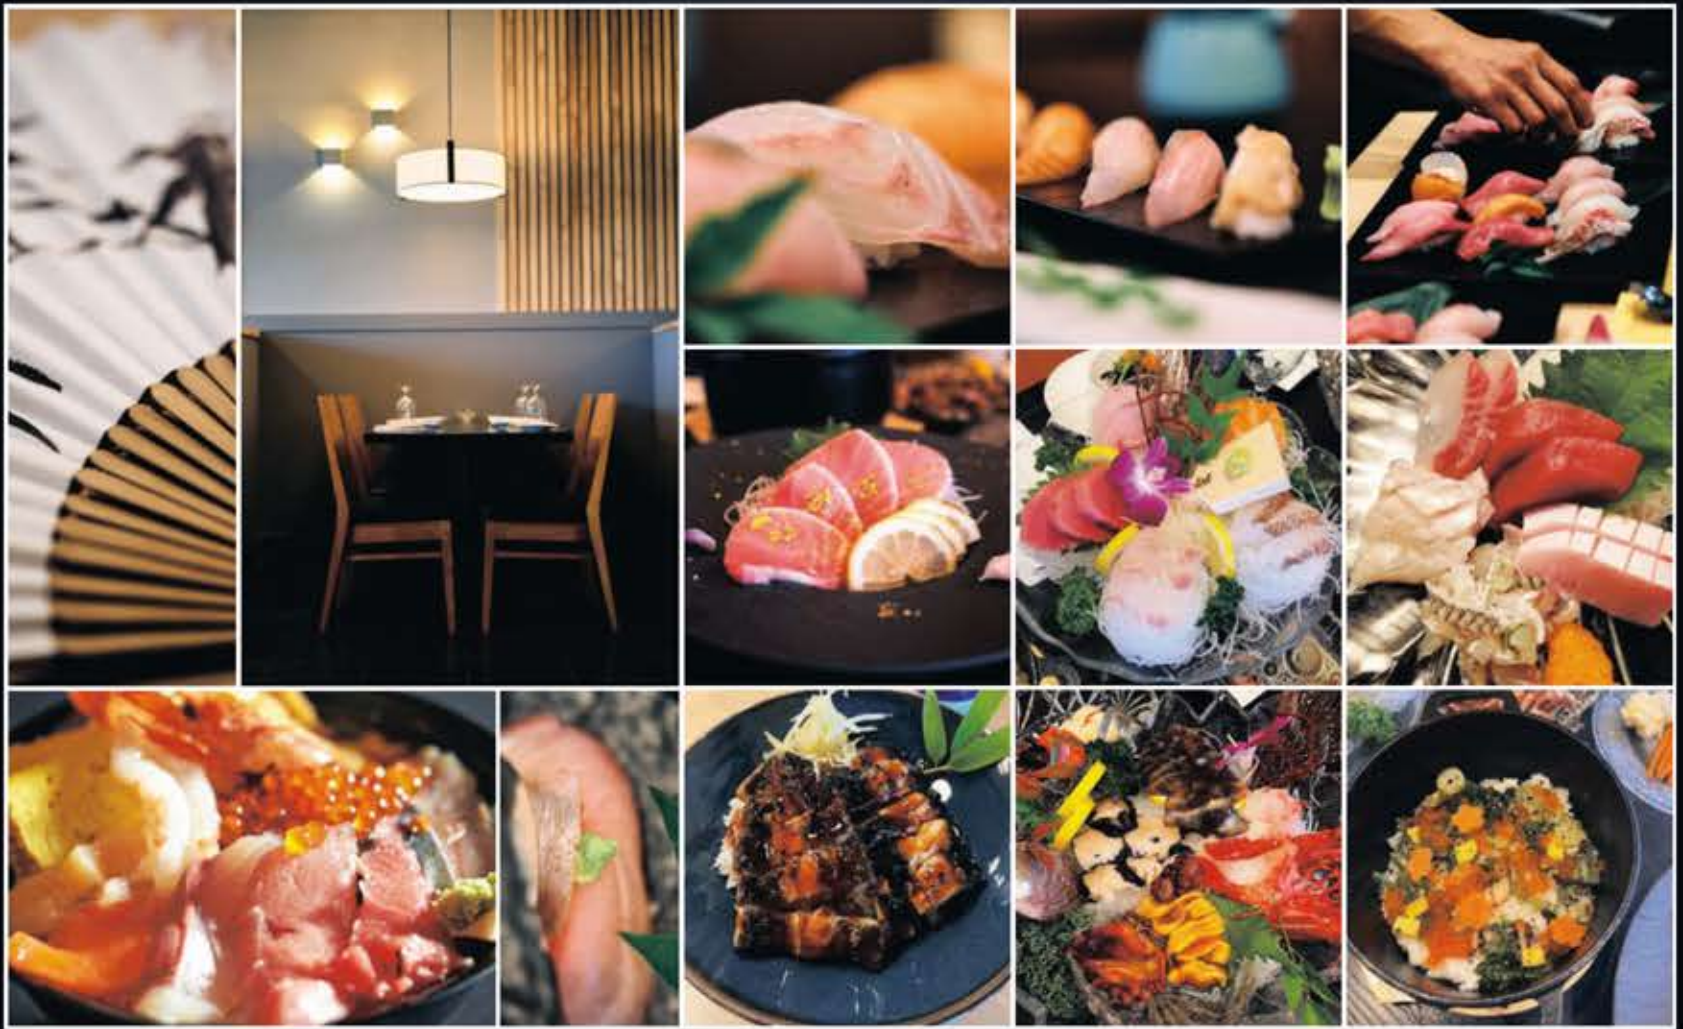

MOON BEACH

— 오랜 경력 요리사들의 —
 자긍심을 불어넣은
 정성 가득한
 요리를 선보이는
MOON BEACH

GRAND OPENING

OPENING HOURS

Mon-Sat: 3PM~11PM Sun: Closed

MOON BEACH

657.255.4049

5440 Beach Blvd. Buena Park, CA 90621