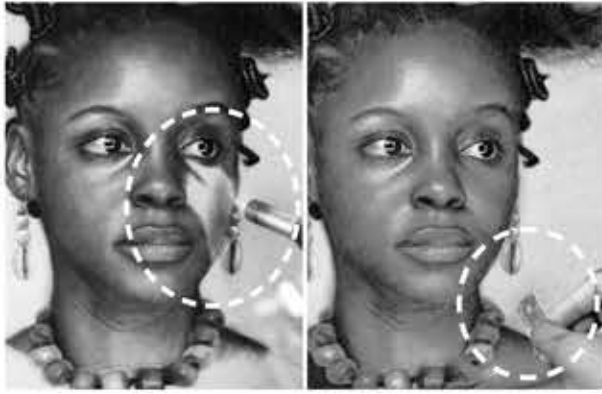

블로 그린 초상화

나이지리아의 예술가인 알렉스 피터 이도코(31)는 블로 그림을 그리는 파이로그래피(Phyrog-raphy)의 장인이다. 그가 불, 면도날, 사포를 사용해서 만든 세피아톤의 초상화들은 모두 사진처럼 보일 정도로 사실적이다.

▲ 토치로 그을린 후(왼쪽) 면도날을 이용하여 세부 작업을 하는 모습. 사진=twitter(Alexpeter_idoko)

토치와 같은 도구로 나무 캔버스에 그을린 다음 면도날과 사포로 피부색을 표현한다. 불의 특성상 단 한 번의 실수도 용납되지 않기 때문에 작업 과정은 신중할 수밖에 없다.

어린 시절부터 초상화를 그리는 데 심취했던 이도코는 처음에는 주로 흑연, 숯, 파스텔을 이용해 그림을 그렸다. 하지만 곧 강력한 시각 효과의 매력에 빠져 결국

이도코는 "내 작품들의 주제는 아프리카의 현실, 자유, 변화에 대한 갈망, 그리고 도전에 대한 해답에 기반을 두고 있다."면서 "예술은 사람들이 읽을 수 있는 언어다. 당신이 작품에 마음을 연결하고 해석하면 그 언어를 이해할 수 있다."고 설명했다

파이로그래피에 전념하게 됐다.

작품 하나를 완성하는 데 걸리는 시간은 최소한 달에서 길게는 몇 달이다. 최종 결과물을 보면 그 이유를 쉽게 알 수 있다. 완성된 나무 캔버스 속의 인물들은 주름살 하나하나까지 너무 생생해서 당장이라도 캔버스에서 뛰어 나와 살아 움직일 것처럼 보인다.

“뿔 나서 더 근사해요”

▲ '유니콘'이라 불리는 유기견이었던 '스트로베리'. 사진=upsocl.com

캘리포니아주 패서디나에 사는 '스트로베리'는 올해 두 살 된 핏불테리어다. '스트로베리'는 '유니콘'이라는 애칭으로 더 많이 불린다. 이마 위에 볼록 튀어나온 혹이 인상적이기 때문이다.

유기견이었던 '스트로베리'는 2022년 동물 구조단체인 '라벨재단'에 의해 구조됐다. 라벨재단 관계자는 "당시 방치된 채 보호소에 있는 '스트로베리'의 사진을 보고는 반드시 구출해야 한다고 생각했다."고 밝히며 "피부는 감염으로 인해 밝은 분홍색을 띠고 있었고, 온몸은 흙으로 덮여 있었다. 심지어 머리에는 커다란 혹이 있었다."고 말했다.