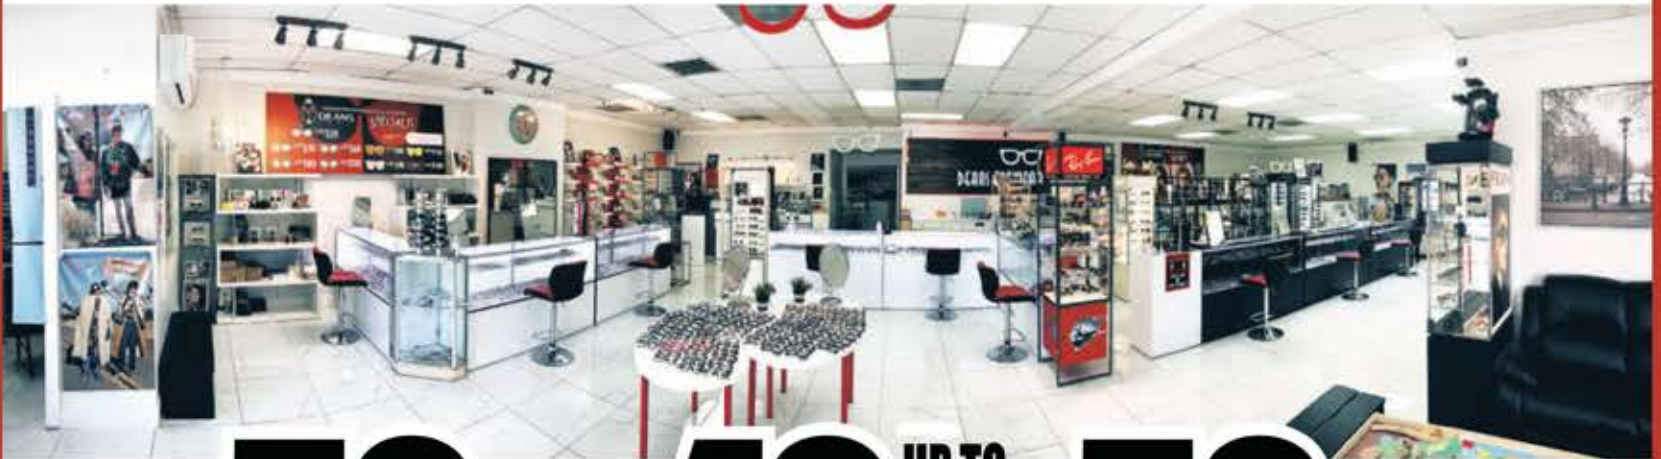

\$100

\$200

연예인 안경

DEANS
E Y E W E A R

안경은 우리의 얼굴입니다.
10년 앞선 기술력이 10년 전과 동일한 가격과
만나 디스안경이 됩니다.

50%
다초점렌즈

그 동안 가격이 부담스러워
망설이셨다면 디스로 부담없이 오세요

40% UP TO
UP TO 40% OFF