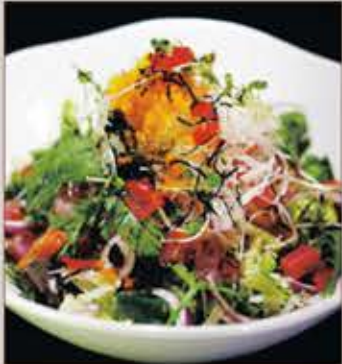

## 쿠니 사시미 횃집

쿠니에서 **한국직송 활어**를 만나보세요!

활어 사시미 콤보 (광어+도다리)

모듬 사시미 콤보 (광어+연어+참치+방어+문어)

### 이벤트 특가

전복 / 명게 / 해삼 \$50

우니 사시미 \$40

SPECIAL DISCOUNT

Tuna(Toro) Special \$40

**KUNI**  
SASHIMI HOUSE