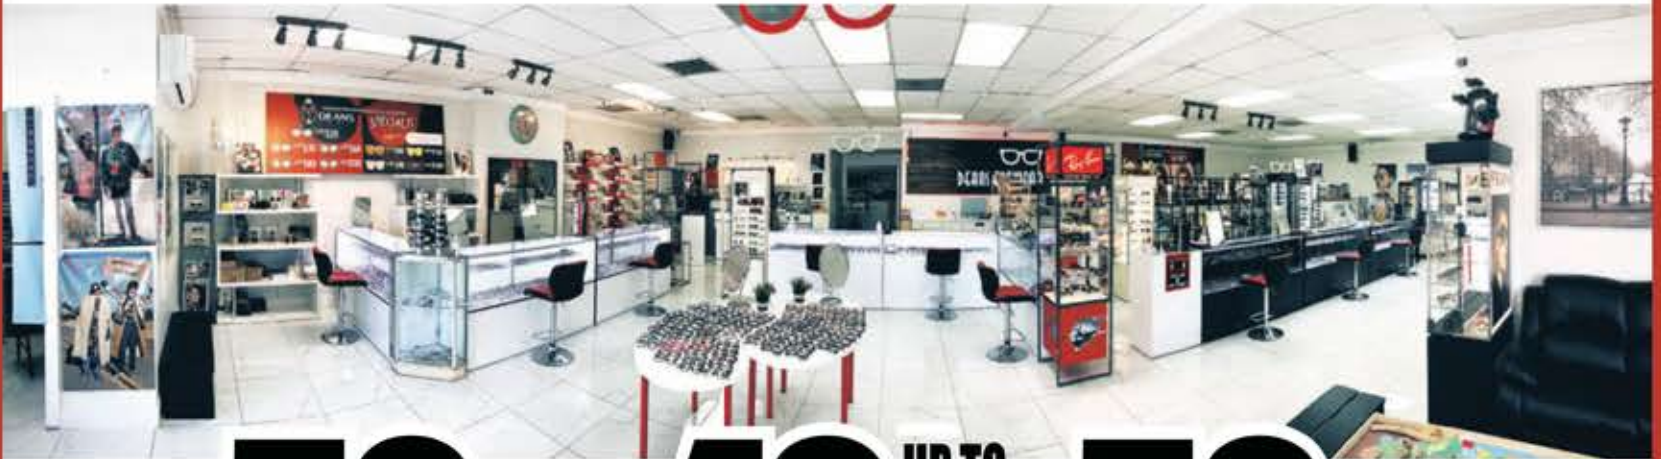

\$100

**\$200**

연예인 안경

딘스안경

NO.1 안경원

**DEANS**  
E Y E W E A R

안경은 우리의 얼굴입니다.  
10년 앞선 기술력이 10년 전과 동일한 가격과  
만나 딘스안경이 됩니다.

**50%**  
다초점렌즈