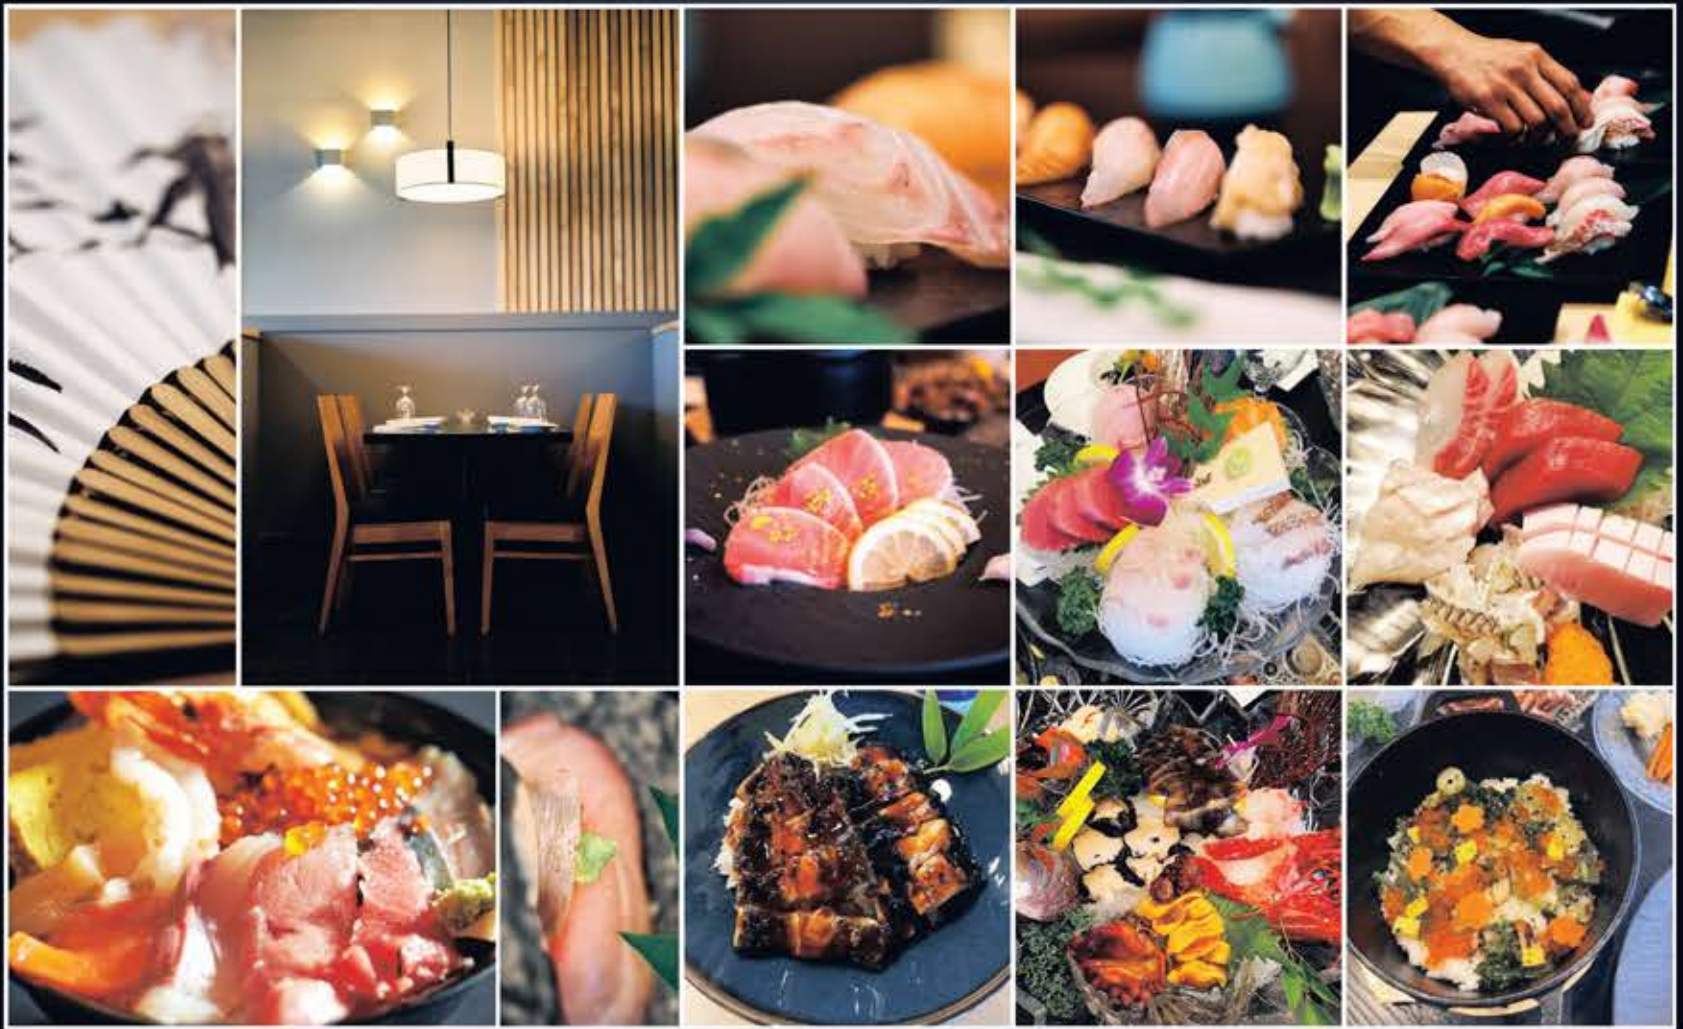

MOON BEACH

— 오랜 경력 요리사들의 —
 자긍심을 불어넣은
 정성 가득한
 요리를 선보이는
MOON BEACH

GRAND OPENING

OPENING HOURS

Mon-Sat: 3PM~11PM Sun: Closed

MOON BEACH

657.255.4049

5440 Beach Blvd. Buena Park, CA 90621