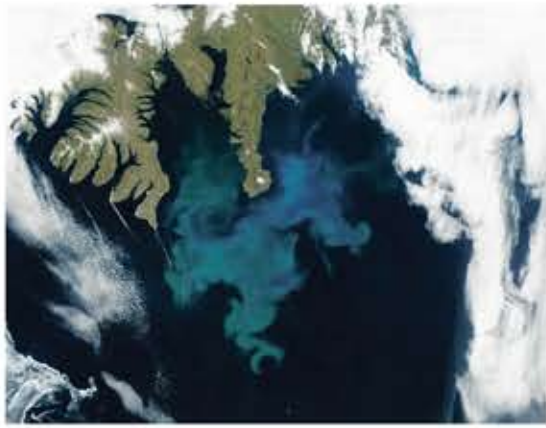

남극 해빙 밑 '녹색 미생물 숲' ... '축복?' 혹은 '위기?'

바닷물은 햇빛 가림막이다. 수심 200m만 내려가도 햇빛이 거의 닿지 않는다. 바닷속으로 한참 들어가도 아도 어둠이 찾아오는 곳도 있다. 바닷물이 얼어서 생긴 얼음, 즉 '해빙' 아래다. 두께 수m짜리 얼음이 햇빛을 쫓아내는 반사판이 되기 때문이다.

▲ 2010년 6월 북극 주변의 아이슬란드 근처 바다에서 인공위성 카메라에 식물성 플랑크톤(녹색 얼룩)이 촬영됐다. 사진=NASA

그런데 4일 '경향신문'에 따르면 최근 과학계에서 남극 바다의 해빙 밑에 식물성 플랑크톤이 번식하고 있다는 조사 결과가 나왔다. 남극 해빙 여기저기에 깊은 균열이 생겼다는 뜻이다. 그간 과학계에서는 해빙 밑에선 빛을 받아 광합성을 해야 살 수 있는 식물성 플랑크톤은 없을 것으로 생각해 왔다.

■ 해빙 밑 식물성 플랑크톤 번식

미국 항공우주국(NASA)의 지원을 받는 미국과 뉴질랜드, 캐나다 과학자들은 지난달 29일 NASA 공식 발표를 통해 남극 해빙 밑에서 식물성 플랑크톤이 번식하고 있다는 사실을 알아냈다고 밝혔다. 깊은 바닷속 얼음 밑에 '녹색 미생물 숲'이 있다는 뜻이다.

연구진은 깊은 바닷속의 비밀을 '아르고 프로젝트'를 통해 알아냈다. 아르고 프로젝트는 30여개국이 참여해 2000년부터 시작된 국제 연구 프로그램이다. 전 세계 바다에 길이 124cm, 지름 23cm, 중량 26kg짜리 육중한 센서인 '아르고 플로트' 4,000여기를 투척해 수온과 염분 등을 지속적으로 측정한다.

연구진은 아르고 플로트가 남극 바다에서 잡아낸 자료

를 살펴보다 이상한 점을 발견했다. 엽록소와 탄소가 감지된 것이다. 식물에서 나타나는 징후다. 자료를 추려보니 이는 2014년부터 일어난 일이었다. 연구진은 2020년까지 남극 해빙에서 포착된 2,000여건의 측정치 대부분에서 식물성 플랑크톤이 감지됐고, 특히 측정치의 25%에선 식물성 플랑크톤이 다량 증식하는 '블룸(bloom)' 현상이 확인됐다고 밝혔다.