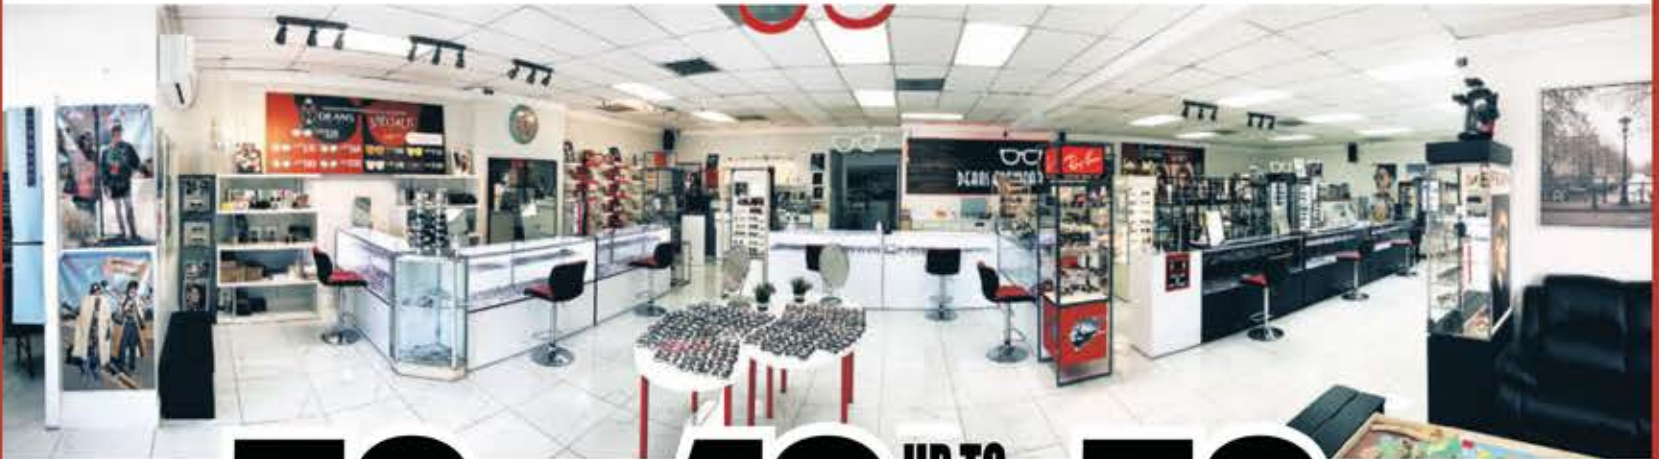

\$100

**\$200**

연예인 안경

딘스안경

NO.1 안경원

**DEANS**  
E Y E W E A R

안경은 우리의 얼굴입니다.  
10년 앞선 기술력이 10년 전과 동일한 가격과  
만나 딘스안경이 됩니다.

**50%**  
다초점렌즈