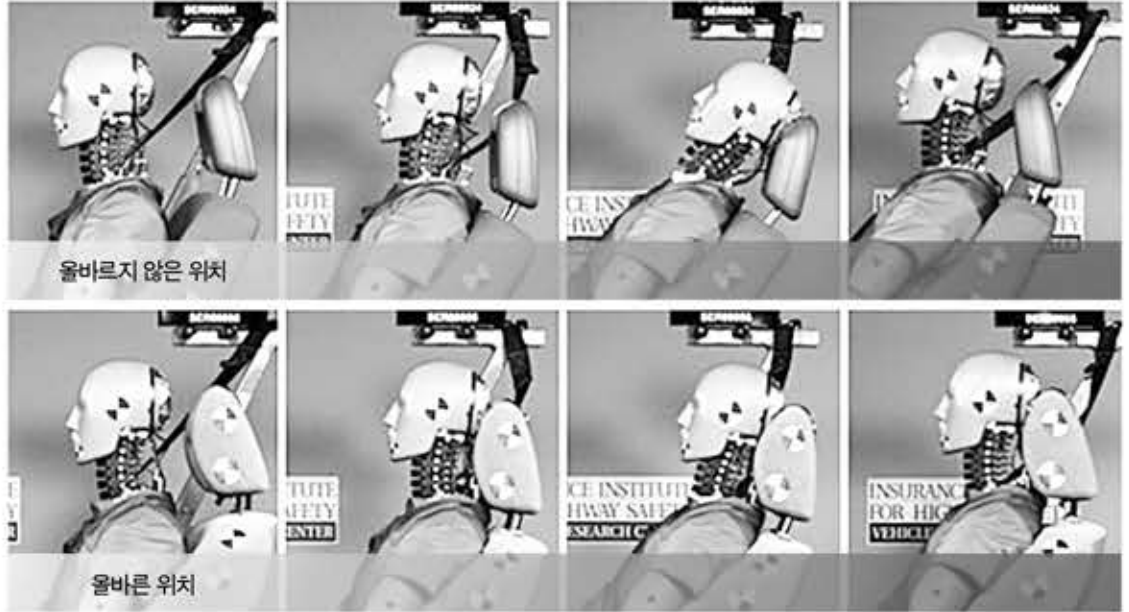

목 보호해 주는 자동차 '헤드레스트'의 올바른 사용 방법

많은 운전자들이 헤드 레스트의 중요성에 대해 그다지 신경 쓰지 않는다. 하지만 헤드 레스트는 사고 발생 시 운전자를 보호하는 매우 중요한 장치 가운데 하나이다.

카앤조이(camjoy2.tistory.com)가 헤드 레스트의 정확한 사용법에 대해 설명했다.

■ 헤드 레스트란?

헤드 레스트(Head Rest)는 'Head Restraint' 를 줄여 부르는 말이다. 자칫 'Head Rest' 라고만 생각해 머리의 휴식을 취하기 위한 장치로 오해하기 쉽다.

'Rest' 라고 하면 휴식을 의미하지만, 'Restraint' 는 규제, 통제라는 의미를 가지고 있다. 즉, 머리를 통제한다라는 뜻을 지니고 있다. 헤드 레스트가 자동차 용 베개라고 생각해서는 안 된다.

■ 교통 사고 중 가장 많은 것은 추돌 사고

추돌 사고는 교통 사고 중 가장 많은 사고 유형이다. 나라에 따라 약간이 차이는 있지만 대략 전체 교통사고의 약 1/3정도가 추돌 사고다. 다시 말해 자동차 탑승자가 당할 수 있는 가장 확률 높은 사고가 바로 추돌 사고인 것이다.

▲ 전체 교통사고의 약 1/3이 추돌 사고다. 사진=shutterstock

■ 목뼈 골절 예방하는 헤드 레스트

추돌 사고는 진행 방향, 즉 전후 방향으로 급격한 증력의 변화가 생긴다. 인간의 신체 중 머리는 전체의 1% 정도의 무게를 가지고 있다. 따라서 추돌 사고 시 머리와 몸통은 다른 움직임을 보여주게 되며, 머리가 앞뒤로 크게 움직이게 되어 목 조직의 손상이 발생하게 된다. 이러한 경부의 손상을 목뼈의 골절이라고 하며 특히, 추돌 당한 운전자에게서 많이 발생한다.

목뼈의 골절은 겉으로는 멀쩡해 보여도 신경에 심각한 손상을 입게 되는 경우도 있다. 목뼈 골절은 두

올바르지 않은 위치

올바른 위치

▲ 차량 추돌 시 헤드 레스트 위치에 따른 인체 충격 실험 모습. 사진=cars.com

통, 어깨 결림, 손발 저림, 현기증, 이명 등 다양한 증상을 동반한다. 경우에 따라서는 몇 년에 걸쳐 통증이나 컨디션 불량으로 고생할 수도 있다.