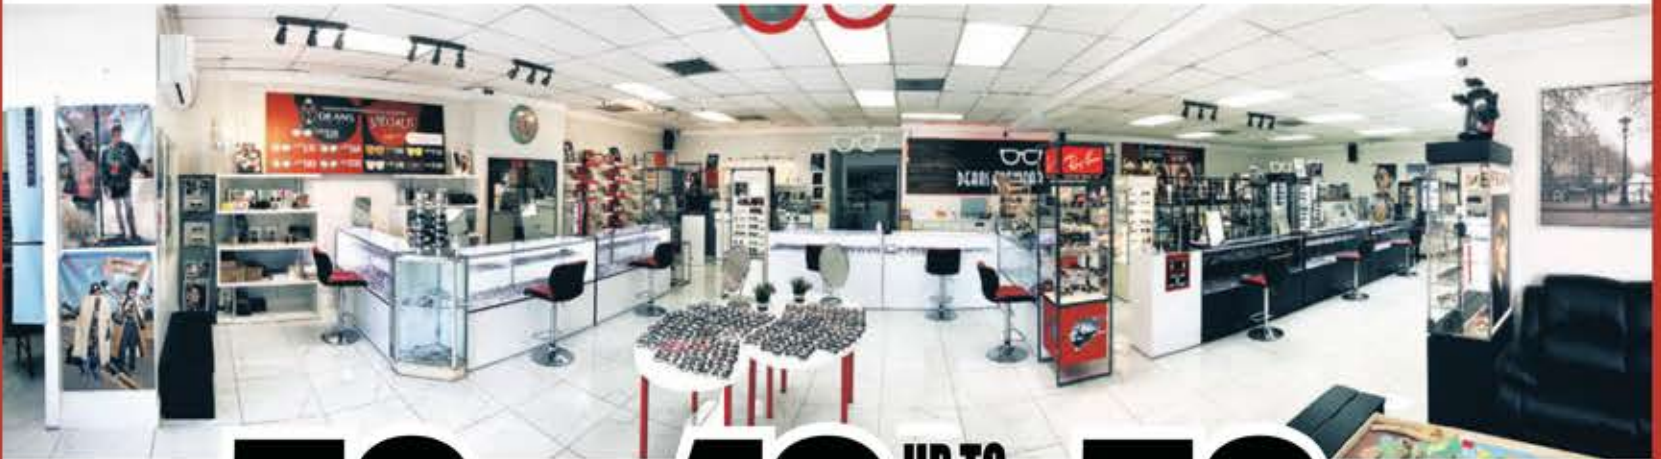

\$100

**\$200**

연예인 안경

딘스안경

NO.1 안경원

**DEANS**  
E Y E W E A R

안경은 우리의 얼굴입니다.  
10년 앞선 기술력이 10년 전과 동일한 가격과  
만나 디스안경이 됩니다.

**50%**  
다초점렌즈