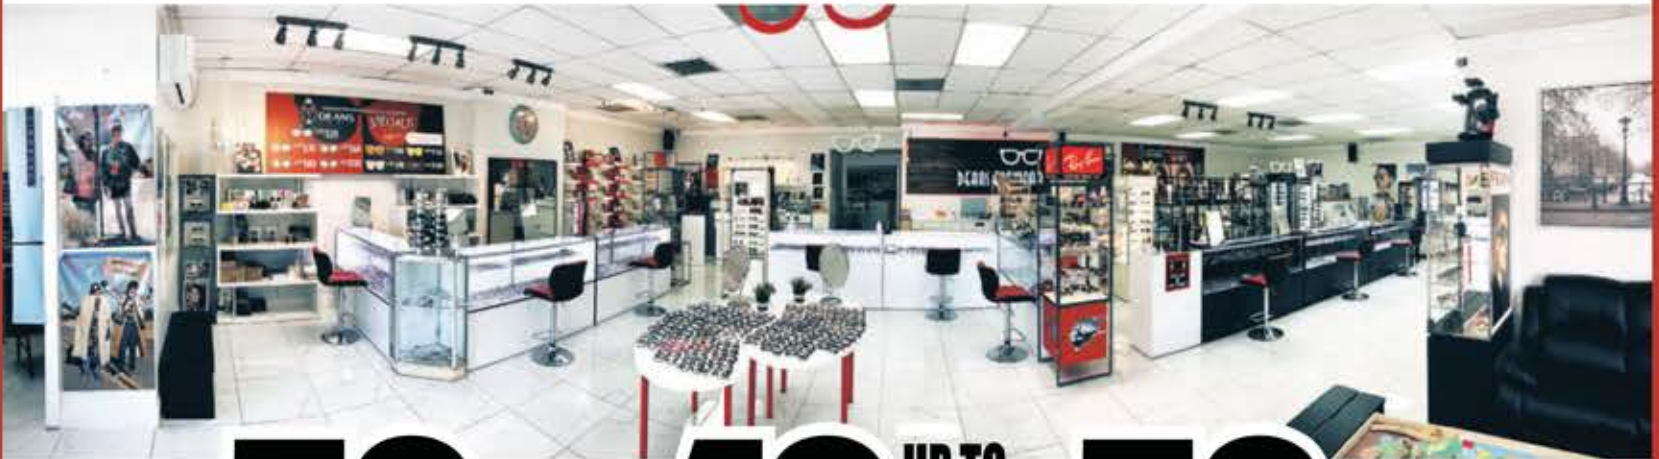

\$100

\$200

연예인 안경

딘스안경

NO.1 안경원

DEANS
E Y E W E A R

절대 싼 안경테가 아닙니다.
공장도 가격으로 거품을 확~ 뺀 착한가격입니다.

50%
다초점렌즈