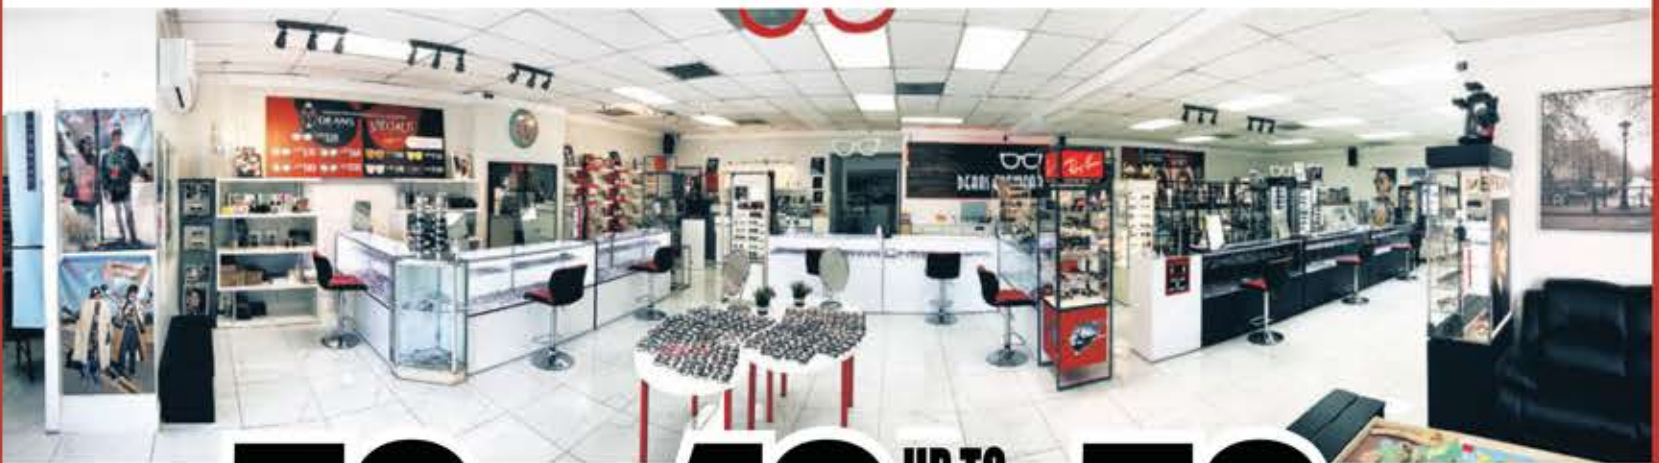

\$100

\$200

연예인 안경

딘스안경

NO.1 안경원

DEANS
E Y E W E A R

절대 싼 안경테가 아닙니다.
공장도 가격으로 거품을 확~ 뺀 착한가격입니다.

50%
다초점렌즈