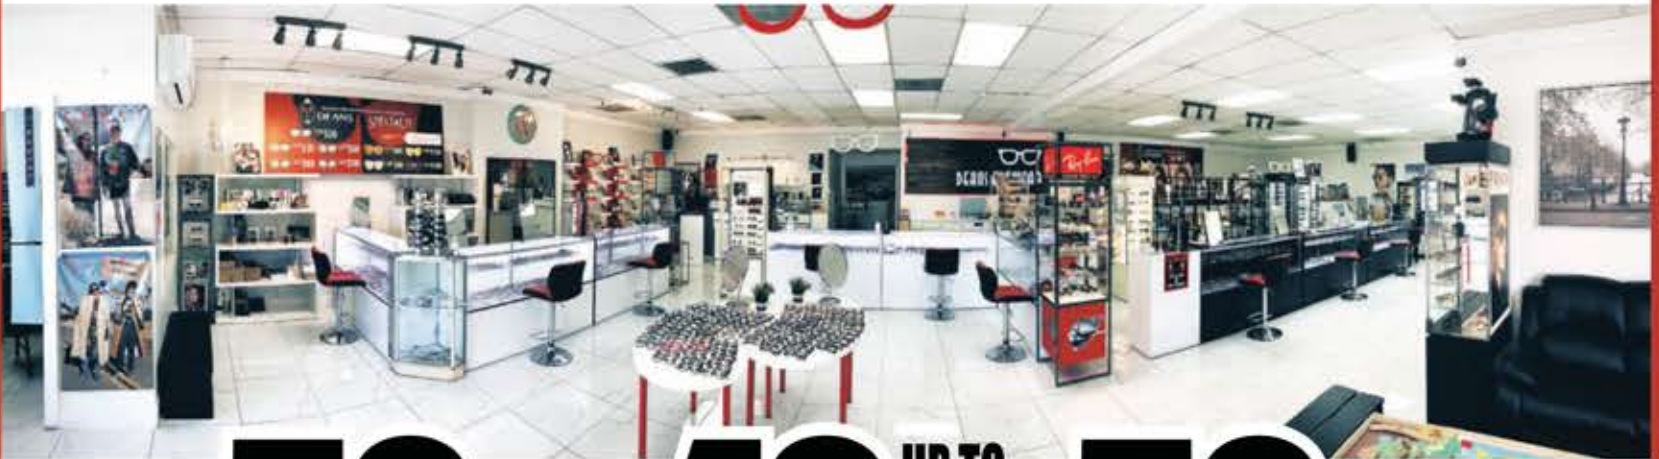

~~\$100~~

\$20

연예인 안경

디스안경

NO.1 안경원

DEANS
E Y E W E A R

안경은 우리의 얼굴입니다.
10년 앞선 기술력이 10년 전과 동일한 가격과
만나 디스안경이 됩니다.

50%
다초점렌즈