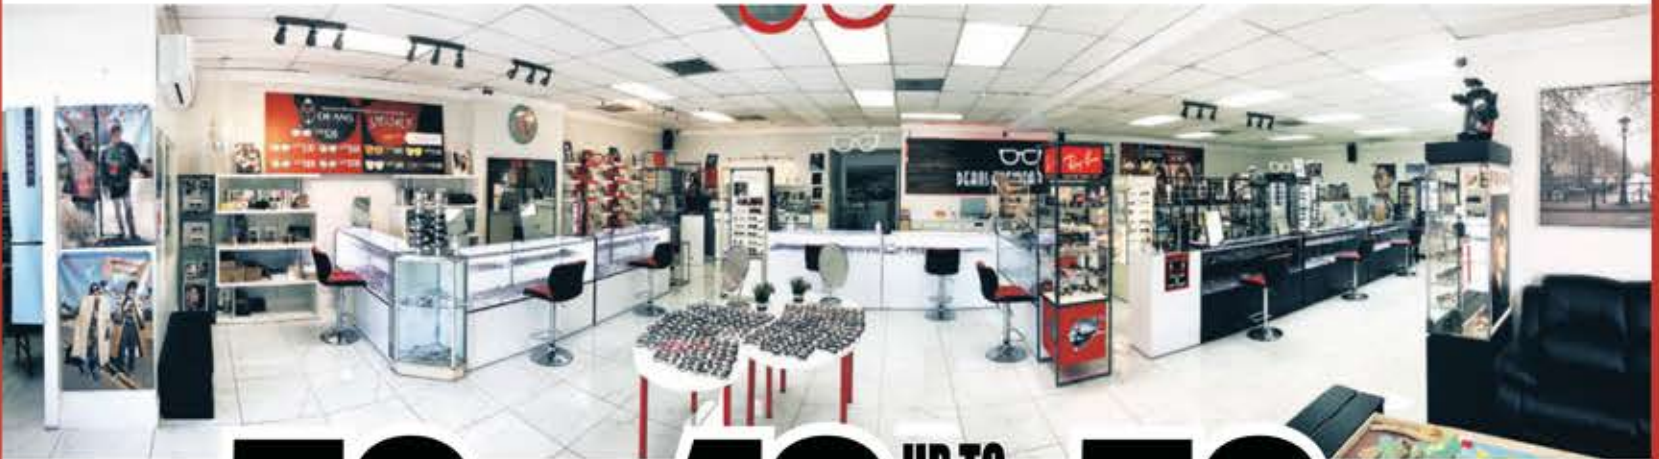

~~\$100~~

\$20

연예인 안경

디스안경

NO.1 안경원

DEANS
EYEWEAR

절대 싼 안경테가 아닙니다.
공장도 가격으로 거품을 확~ 뺀 착한가격입니다.

50%
다초점렌즈