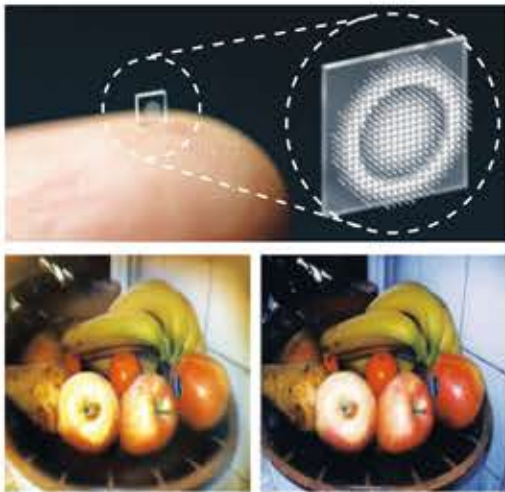

소금 알갱이 크기 초소형 카메라 개발

초소형 카메라는 몸에 들어가 질병을 발견하거나 소형 의료 로봇의 눈 역할을 하는 등 커다란 잠재력을 지녔다. 하지만, 지금까지 기술로는 시야도 매우 좁고 해상도도 낮은 편이어서 매우 흐릿한 이미지만 촬영할 수 있었다.

1일 '나우뉴스'에 따르면 미 프린스턴대와 워싱턴대 공동연구진이 초소형 카메라 기술을 크게 개선했다. 굵은 소금 알갱이 크기의 초소형 카메라로 50만 배나 큰 일반 카메라와 비슷한 화질의 선명한 컬러 이미지를 촬영하는 데 성공했다.

연구진은 카메라 하드웨어와 이미지 처리 소프트웨어를 공동으로 설계했다. 해당 기술은 질병의 진단이나 치료 목적으로 이용하는 의료용 로봇의 눈에 이용할 수 있다.

현재까지 의사가 환자의 몸속을 들여다보려면 위내시경 등의 장비를 몸 안에 넣어야 하는데 이럴 경우 환자에게 불편과 통증을 주는 등의 단점이 있다. 하지만, 초소형 의료 로봇에 고해상도를 가진 카메라를 탑재할 수 있다면 영상 진단 의료 분야가 크게 개선될 수 있다.

일반적으로 카메라는 유리나 플라스틱으로 된 곡면 렌즈를 이용해 빛을 굴절시켜 초점을 맞춰 촬영한다. 이때문에 물리적으로 카메라의 크기가 작아질수록 시야도 좁아지고 촬영 대상의 이미지도 정확하게 담기 어려워진다. 이번 연구는 초소형 카메라의 광학 시스템을 개선

▲ 소금 알갱이 크기 초소형 카메라로 촬영한 이미지(왼쪽)와 일반 카메라로 촬영한 이미지(오른쪽) 비교. 거의 비슷한 선명도를 보였다. 사진=프린스턴대/네이처 커뮤니케이션

해 촬영 능력을 큰 폭으로 향상시킨 것이다.

연구진은 '메타표면' (metasurface)이라고 불리는 기술을 이용했다. 메타표면은 극히 얇은 유리에 나노 크기의 구조를 내장해 들어오는 빛의 파도를 제어하고 정보를 읽는 기술이다. 초소형 컴퓨터 칩과 같은 아주 작은 카메라 렌즈를 제조할 수 있다.

이번에 개발한 메타표면은 불과 가로, 세로 약 0.5mm의 소금 알갱이 크기 칩 속에 나노 크기의 원통 160만 개를 내장하고 있