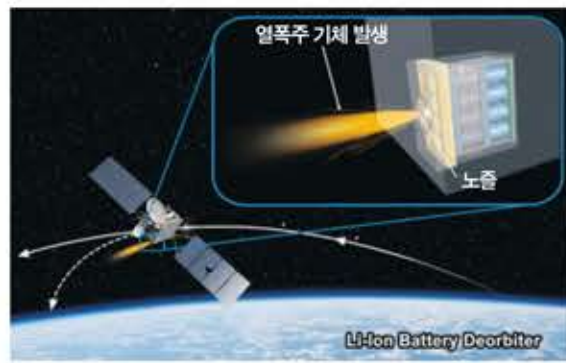

## 역발상으로 찾아낸 우주쓰레기 퇴치법

1957년 인류 최초의 인공위성 스푸트니크 이후 지금까지 우주로 쏘아 올린 인공위성은 1만개가 넘는다. 소형화 기술에 힘입어 발사되는 위성 수도 해마다 큰 폭으로 늘어나고 있다. 현재 지구 궤도에는 8천 개에 가까운 위성이 있는 것으로 추정된다. 게다가 지금까지 업체들이 2020년대에 발사하겠다고 발표한 위성 수가 4만 개에 이른다. 1개 이상의 위성을 보유한 국가가 100개국에 이를 정도로 우주공간은 이제 인류의 보편적인 활동 영역이 됐다.

문제는 이 위성들이 잠재적인 우주쓰레기라는 점이다. 우주쓰레기가 늘어나면 향후 발사될 위성이나 우주선과의 충돌 위험이 높아진다. 이에 따라 다양한 우주쓰레기 처리 방법에 대한 아이디어들이 이어지고 있다.

▲ 국제우주정거장에서 궤도를 향해 방출되는 소형 위성. 사진=NASA

최근 '한겨레'에 따르면 미 항공우주국 과학자들이 최근 '리튬이온 배터리 디오비터'(Lithium-ion Battery Deorbiter), 줄여서 '립도'(LiBDO)라는 이름의 새로운 우주쓰레기 처리 기술을 개발하고 있다고 밝혔다.

이 방법은 우주선의 활동 수명이 끝나면 내장된 배터리가 열폭주 상태로 변해 점화되고, 이때 나오는 에너지를 추력으로 삼아 위성을 궤도에서 이탈시키는 것이다. 열폭주란 외부 충격 등 어떤 원인에 의해 생긴 온도 변화가 피드백을 일으키며 더욱 가속하는 상태를 말한다. 간간히 뉴스에 등장하는 휴대폰 폭발이나 전기차 화재 사고가 바로 열폭주에 의한 것이다.

립도 기술은 리튬이온 배터리의 이런 취약점을 유익하게 활용할 수 있는 용도를 찾아낸 것이다. 즉 열폭주를 정교하게 제어해, 여기서 만들어진 뜨거운 기체를 좁은 노즐에 통과시키면 위성을 궤도에서 이탈시킬 수 있

▲ 내장 리튬이온 배터리를 이용한 위성의 궤도이탈 방식. 사진=NASA

는 추력이 만들어진다. 역발상으로 약점을 강점으로 바꿔버린 셈이다.

기존의 우주쓰레기 기술이 작살이나 그물, 로봇팔 등 별도의 수거 장치를 이용하는 방식인 반면, 립도는 우주선 스스로 쓰레기 문제를 해결한다는 것이 특징이다.

이 기술은 소형 위성이 급증하는 상황에서 주목된다. 소형 위성에는 자체 추진장치가 없어, 수명이 다하더라도 궤도에 머물러 있는 경우가 많다. 따라서 소형 위성이 궤도를 벗어나는 유일한 방법은 대기 항력(대기가 끌어당기는 힘)을 이용하는 것이다. 그러나 이런 방법은 불확실성과 함께 시간이 많이 소요되는 단점이 있다.