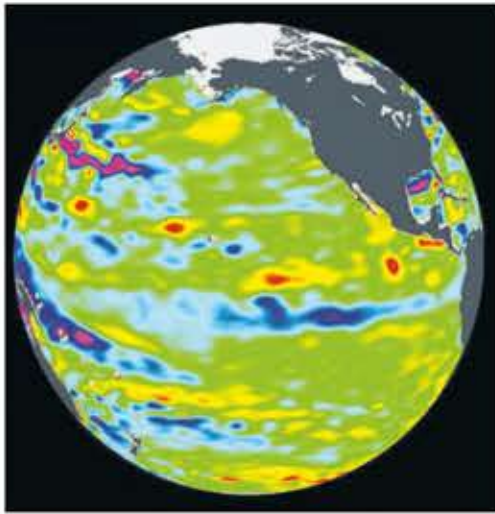

올겨울 '라니냐' 기상 이변 예고

과학자들은 엘니뇨(El Niño)와 라니냐(La Niña)를 기상이변의 주요 원인 중의 하나로 꼽는다.

'사이언스타임즈'에 따르면 엘니뇨는 태평양의 해수 온도가 높아져 일정 기간 지속되는 현상을 말한다. 보통 2-7년을 주기로 반복되는데 전 지구적으로 이상 기후가 나타나자 과학적으로 주목받기 시작했다.

▲ 인공위성으로 촬영한 라니냐 발생 해역 영상. 태평양 해수면 높이가 높은 곳은 따뜻한 곳으로 정상보다 노란색과 빨간색으로, 해수면이 정상보다 낮은 곳은 서늘한 곳으로 파란색과 보라색으로 표현되고 있다. 사진=NASA

엘니뇨와 반대로 라니냐는 수온이 차가워지는 현상을 말하는데 단순히 바닷물의 온도 변화에 머물지 않고 해양과 대기 흐름에 영향을 미치며 심각한 기상이변을 일으키는 원인이 되고 있다. 이 라니냐가 올겨울 기상이변을 불러일으킬 전망이다.

미국 국립해양대기청(NOAA) 기후예측센터는 최근 보고서를 통해 라니냐가 서서히 풀어오고 있다고 밝혔다. 또 이 상태가 지속된다면 12월부터 내년 1-2월에 라니냐 현상이 본격적으로 나타날 수 있는 가능성이 87%에 달한다고 발표했다.

NOAA에 따르면 태평양의 정상적인 조건에서 무역풍은 적도를 따라 서쪽으로 불면서 남아메리카에서 아시아로 따뜻한 물을 가져오게 된다. 따뜻한 물이 밀려난 곳에는 깊은 곳에서 차가운 물이 상승하는데 이런 과정을 용승(upwelling)이라고 한다.

그러나 엘니뇨와 라니냐는 이런 정상적인 상태를 깨뜨리는 두 가지 상반된 기후 패턴이다. 무역풍이 아시아 쪽으로 평소보다 더 따뜻한 물을 밀어내고 아메리카