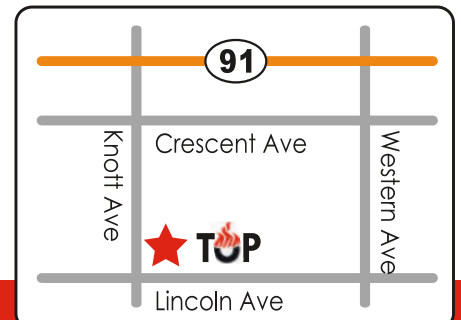

TOP SHABU SHABU & BBQ GRILL

GRAND OPENING

9,000 sf.의 넓고 쾌적한
TOP Grill 에서 샤브샤브와
BBQ를 마음껏 즐기세요!

*2시까지 입장된 분에 한함 5/15/21까지

런치개시! SPECIAL ~~-\$17.99-~~ \$15.99

(부에나파크 Knott Ave 와 Lincoln Ave 길)

*정부의 방역수칙을 준수합니다

TOP SHABU SHABU & BBQ GRILL

(714) 820-6105

8948 Knott Ave. Buena Park, CA 90620

OPEN HOUR

Mon - Sun

11:30am - 10:30pm

www.topgrill20.com