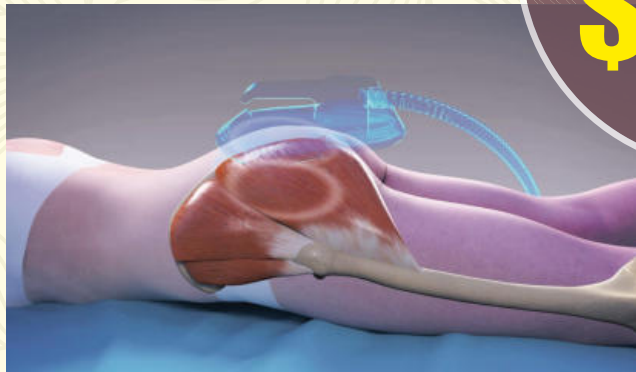

더할 나위 없이 완벽한 복근!  
짜릿할 정도의 힘업!

# 새로운 운동을 떠날 준비가 되셨습니까?

단, 30분! 무려 2만 번의 근수축 운동!

1회  
~~Reg \$999~~  
**\$399**

\*30분 복부 = 2만 번의 윗몸일으키기 효과 \*30분 엉덩이 = 2만 번의 스쿼트 효과

**바로바로 효과  
동안 얼굴의 볼륨감**

- 볼류마 **\$600** (1cc)
- 쥬비덤 **\$400** (1cc)

**어느 각도로 봐도  
깨끗하고 탱탱한 피부!**

- SNOW LASER 3회
- PRP 주사 3회
- 줄기세포 콜라겐 마스크 3 회

~~-\$4,000~~ → **\$1,988**

**보이는 리프팅!  
뼈속까지 콜라겐 촉진!**

- 울세라 얼굴 + 눈 + 목
- 물방울 리프팅 2회
- 줄기세포 콜라겐 마스크 2회

~~-\$2,500~~ → **\$1,988**

에벤에셀만의 숙련된 노하우와 최신형 의료기기로 자연스럽게 안전하게 예뻐지세요!