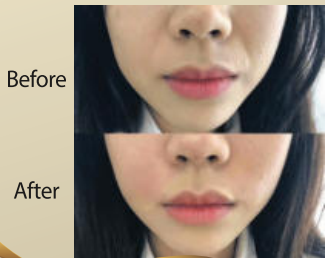

더할 나위 없이 완벽한 복근!  
짜릿할 정도의 힘업!

# 새로운 운동을 떠날 준비가 되셨습니까?

단, 30분! 무려 2만 번의 근수축 운동!

1회  
~~Reg \$999~~  
**\$399**

\*30분 복부 = 2만 번의 윗몸일으키기 효과 \*30분 엉덩이 = 2만 번의 스쿼트 효과

**바로바로 효과  
동안 얼굴의 볼륨감**

- 볼류마 **\$600** (1cc)
- 쥬비덤 **\$400** (1cc)

**어느 각도로 봐도  
깨끗하고 탱탱한 피부!**

- SNOW LASER 3회
- PRP 주사 3회
- 줄기세포 콜라겐 마스크 3 회

~~-\$4,000~~ → **\$1,988**

**보이는 리프팅!  
뼈속까지 콜라겐 촉진!**

- 울세라 얼굴 + 눈 + 목
- 물방울 리프팅 2회
- 줄기세포 콜라겐 마스크 2회

~~-\$2,500~~ → **\$1,988**

에벤에셀만의 숙련된 노하우와 최신형 의료기기로 자연스럽게 안전하게 예뻐지세요!