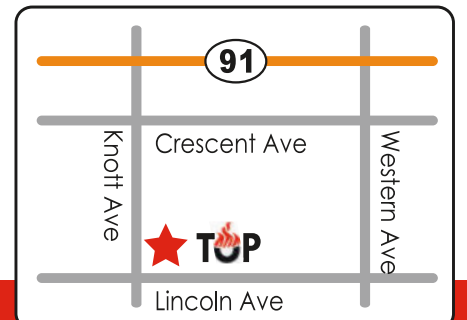

TOP SHABU SHABU & BBQ GRILL

GRAND OPENING

9,000 sf.의 넓고 쾌적한
TOP Grill 에서 샤브샤브와
BBQ를 마음껏 즐기세요!

*2시까지 입장된 분에 한함 5/15/21까지

런치개시! SPECIAL ~~-\$17.99-~~ \$15.99

(부에나파크 Knott Ave 와 Lincoln Ave 길)

*정부의 방역수칙을 준수합니다

TOP SHABU SHABU & BBQ GRILL

(714) 820-6105

8948 Knott Ave. Buena Park, CA 90620

OPEN HOUR

Mon - Sun

11:30am - 10:30pm

www.topgrill20.com