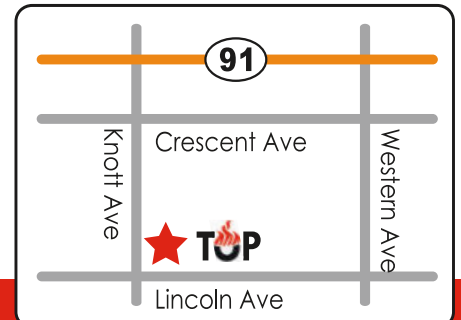

TOP SHABU SHABU & BBQ GRILL

GRAND OPENING

9,000 sf.의 넓고 쾌적한
TOP Grill 에서 샤브샤브와
BBQ를 마음껏 즐기세요!

*2시까지 입장된 분에 한함 5/15/21까지

런치개시! SPECIAL ~~\$17.99~~ \$15.99

(부에나파크 Knott Ave 와 Lincoln Ave 길)

*정부의 방역수칙을 준수합니다

TOP SHABU SHABU & BBQ GRILL

(714) 820-6105

8948 Knott Ave. Buena Park, CA 90620

OPEN HOUR

Mon - Sun

11:30am - 10:30pm

www.topgrill20.com