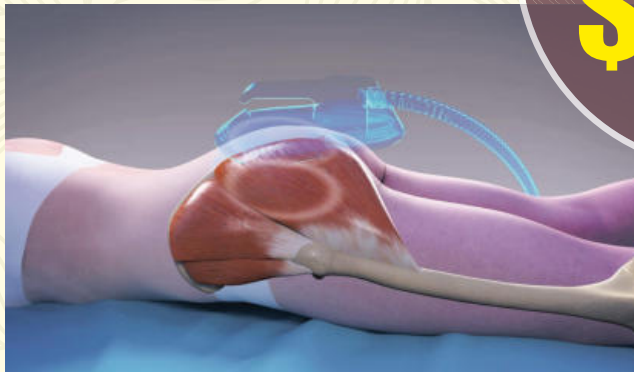

더할 나위 없이 완벽한 복근!
짜릿할 정도의 힙업!

새로운 운동을 떠날 준비가 되셨습니까?

단, 30분! 무려 2만 번의 근수축 운동!

1회
~~Reg \$999~~
\$399

*30분 복부 = 2만 번의 윗몸일으키기 효과 *30분 엉덩이 = 2만 번의 스쿼트 효과

**바로바로 효과
동안 얼굴의 볼륨감**

- 볼류마 **\$600** (1cc)
- 쥬비덤 **\$400** (1cc)

**어느 각도로 봐도
깨끗하고 탱탱한 피부!**

- SNOW LASER 3회
- PRP 주사 3회
- 줄기세포 콜라겐 마스크 3 회

~~\$4,000~~ → **\$1,988**

**보이는 리프팅!
뼈속까지 콜라겐 촉진!**

- 울세라 얼굴 + 눈 + 목
- 물방울 리프팅 2회
- 줄기세포 콜라겐 마스크 2회

~~\$2,500~~ → **\$1,988**

에벤에셀만의 숙련된 노하우와 최신형 의료기기로 자연스럽게 안전하게 예뻐지세요!