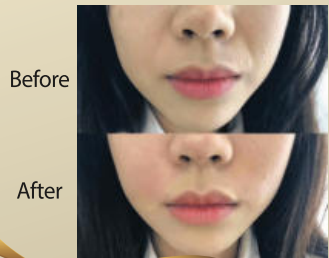

더할 나위 없이 완벽한 복근!
짜릿할 정도의 힙업!

새로운 운동을 떠날 준비가 되셨습니까?

단, 30분! 무려 2만 번의 근수축 운동!

1회
~~Reg \$999~~
\$399

*30분 복부 = 2만 번의 윗몸일으키기 효과 *30분 엉덩이 = 2만 번의 스쿼트 효과

**바로바로 효과
동안 얼굴의 볼륨감**

- 볼류마 **\$600** (1cc)
- 쥬비덤 **\$400** (1cc)

**어느 각도로 봐도
깨끗하고 탱탱한 피부!**

- SNOW LASER 3회
- PRP 주사 3회
- 줄기세포 콜라겐 마스크 3 회

~~\$4,000~~ → **\$1,988**

**보이는 리프팅!
뼈속까지 콜라겐 촉진!**

- 울세라 얼굴 + 눈 + 목
- 물방울 리프팅 2회
- 줄기세포 콜라겐 마스크 2회

~~\$2,500~~ → **\$1,988**

에벤에셀만의 숙련된 노하우와 최신형 의료기기로 자연스럽게 안전하게 예뻐지세요!