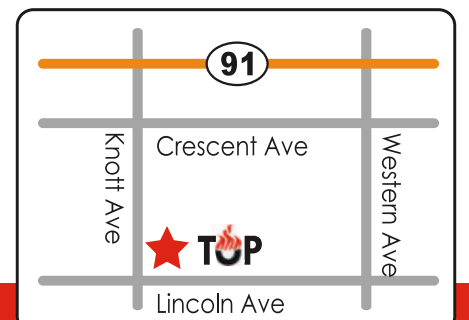

TOP SHABU SHABU & BBQ GRILL

GRAND OPENING

9,000 sf.의 넓고 쾌적한
TOP Grill 에서 샤브샤브와
BBQ를 마음껏 즐기세요!

*2시까지 입장된 분에 한함 4/30/21까지

런치개시! SPECIAL ~~\$17.99~~ \$15.99

(부에나파크 Knott Ave 와 Lincoln Ave 길)

*정부의 방역수칙을 준수합니다

TOP SHABU SHABU & BBQ GRILL

(714) 820-6105

8948 Knott Ave. Buena Park, CA 90620

OPEN HOUR

Mon - Sun

11:30am - 10:30pm

www.topgrill20.com