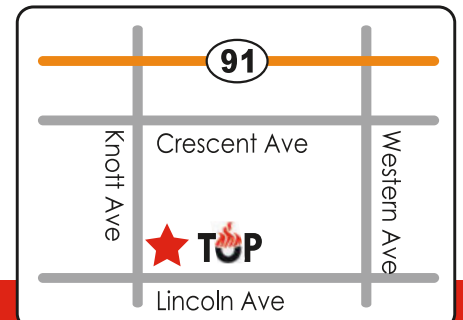

9,000 sf.의 넓고 쾌적한
TOP Grill 에서 샤브샤브와
BBQ를 마음껏 즐기세요!

*2시까지 입장된 분에 한함 4/30/21까지

런치개시! SPECIAL ~~$17.99~~ $15.99

(부에나파크 Knott Ave 와 Lincoln Ave 길)

*정부의 방역수칙을 준수합니다

TOP SHABU SHABU & BBQ GRILL

(714) 820-6105

8948 Knott Ave. Buena Park, CA 90620

OPEN HOUR

Mon - Sun

11:30am - 10:30pm