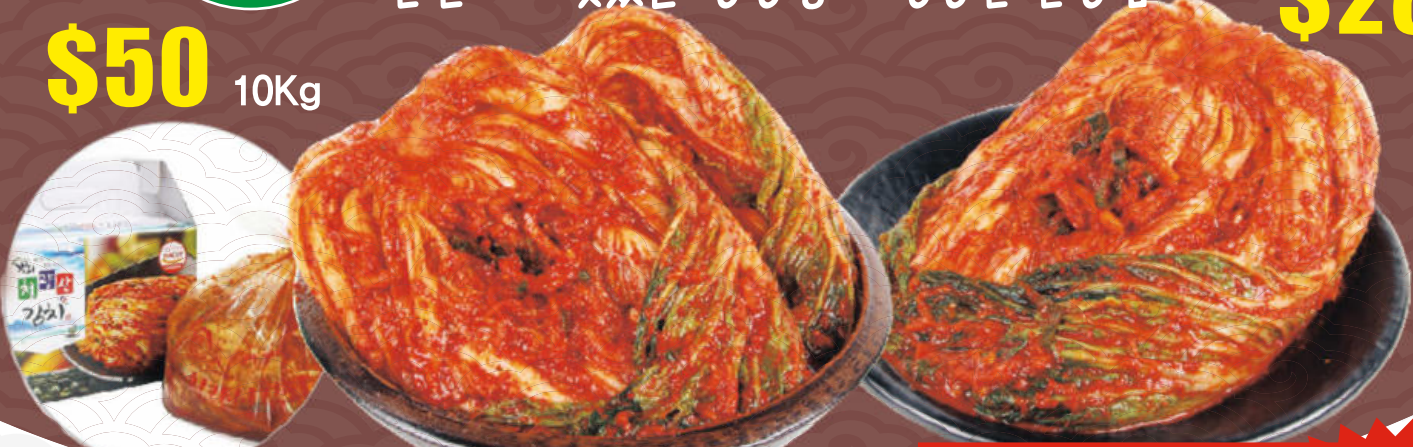

www.ekimchi.co.kr

HACCP인증과 FDA승인을 받은
자연이 살아 숨쉬는 청정 봉화김치

봉화 청량산 김치

KOREAN CABBAGE | 포기김치 **MADE IN KOREA**

7가지 약재
당귀, 황기, 감초, 계피
대추, 천궁, 표고버섯

면역력을 올려주는 한방김치 출시!

한국직수입!
봉화청량산
김치!

믿을 수 있는 정직한 재료로

한국의 맛을 담았습니다

안전하고 맛있는 청정 봉화 청량산 한방김치

$50 10Kg

$28 5Kg

숙성 김치 스페셜

숙성 포기김치	5kg	$18.99
숙성 갓김치	2.5kg	$18.99
숙성 동치미	4kg	$12.99
숙성 백김치	4kg	$12.99
숙성 석박지	2.5kg	$12.99

*수량 한정/ 플러튼 매장 ONLY

**All sale prices are available through 4/30/2021 only.