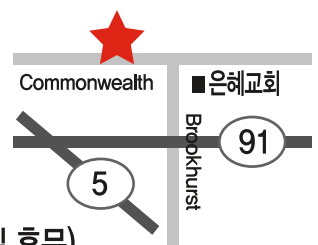

봉화 미주 직판장 청량산 김치

플러튼, 부에나팍 직판장

본점 BONGHWA USA INC.

봉화청량산김치 미주 법인

농수산마트 **T.714-403-1230**

1811 W Commonwealth Ave. #M, Fullerton, CA 92833 (일요일 휴무)

지정판매처

LA 상록수캐더링 323.939.1955	올림픽 + 크랜서 (강남회관 옆)	로렌하이츠 명품고기정육 626.964.8249	콜리마 + 노갈레스 (한미뱅크물)
신선정육점 213.368.9292	웨스턴 + 8가 (로데오 갤러리아 몰)	샌디에고 조이마케팅 619.754.5095	발보아 + 콘보이
꽃마 USA 213.725.9090		라스베가스 다모아홈쇼핑 (사하라 + 레인보우)	왕 홀세일 마트 (커머셜 센터)