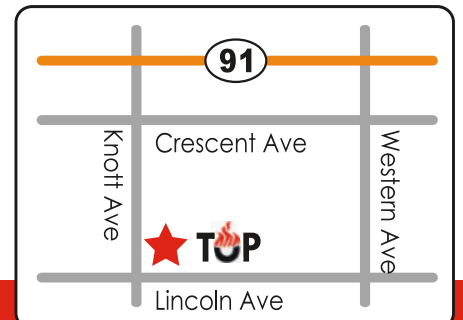

TOP SHABU SHABU & BBQ GRILL

GRAND OPENING

9,000 sf.의 넓고 쾌적한

TOP Grill 에서

샤브샤브와 BBQ를

마음껏 즐기세요!

Happy Hour
(4pm ~ 6pm)
\$17.99 +
소주 50% OFF
음료수 FREE

(부에나파크 Knott Ave 와 Lincoln Ave 길)

*정부의 방역수칙을 준수합니다

TOP SHABU SHABU & BBQ GRILL

(714) 820-6105

8948 Knott Ave. Buena Park, CA 90620

OPEN HOUR
Mon, Wed-Sun
4:00pm - 10:00pm
Closed Tuesday

www.topgrill20.com