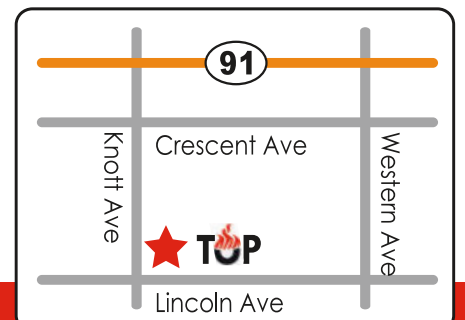

TOP SHABU SHABU & BBQ GRILL

GRAND OPENING

9,000 sf.의 넓고 쾌적한

TOP Grill 에서

샤브샤브와 BBQ를

마음껏 즐기세요!

Happy Hour
(4pm ~ 6pm)
\$17.99 +
소주 50% OFF
음료수 FREE

(부에나파크 Knott Ave 와 Lincoln Ave 길)

*정부의 방역수칙을 준수합니다

TOP SHABU SHABU & BBQ GRILL

(714) 820-6105

8948 Knott Ave. Buena Park, CA 90620

OPEN HOUR
Mon, Wed-Sun
4:00pm - 10:00pm
Closed Tuesday

www.topgrill20.com