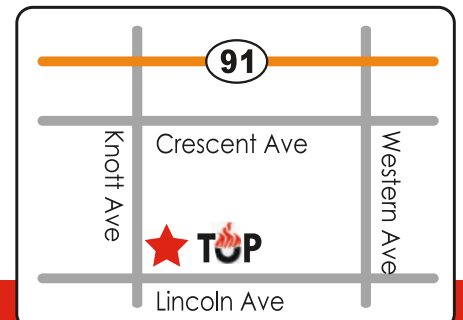

TOP SHABU SHABU & BBQ GRILL

GRAND OPENING

9,000 sf.의 넓고 쾌적한

TOP Grill 에서

샤브샤브와 BBQ를

마음껏 즐기세요!

Happy Hour
(4pm ~ 6pm)
\$17.99 +
소주 50% OFF
음료수 FREE

(부에나파크 Knott Ave 와 Lincoln Ave 길)

*정부의 방역수칙을 준수합니다

TOP SHABU SHABU & BBQ GRILL

(714) 820-6105

8948 Knott Ave. Buena Park, CA 90620

OPEN HOUR
Mon, Wed-Sun
4:00pm - 10:00pm
Closed Tuesday

www.topgrill20.com