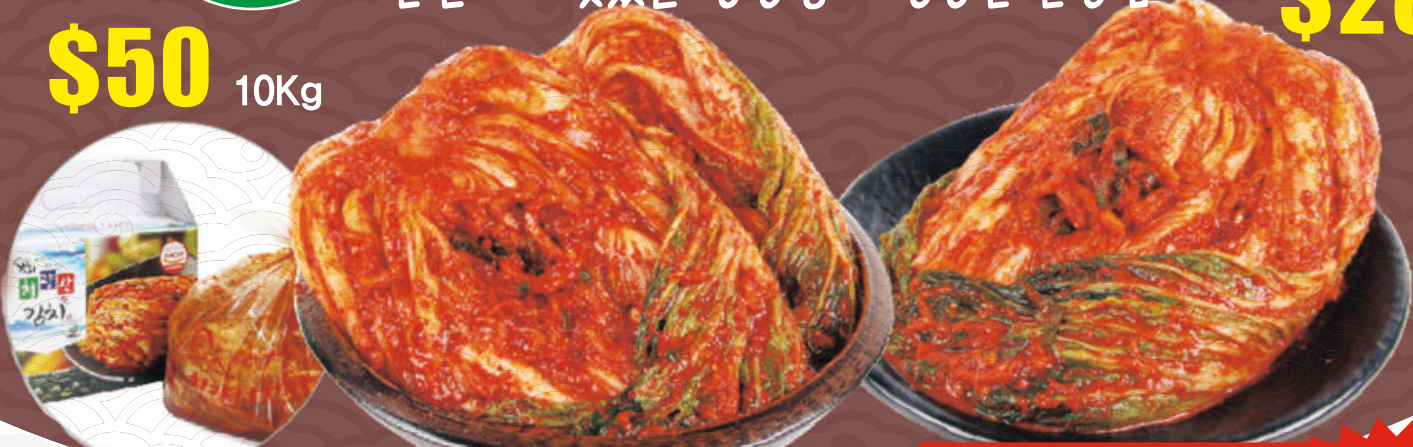

www.ekimchi.co.kr

HACCP인증과 FDA승인을 받은
자연이 살아 숨쉬는 청정 봉화김치

봉화 청량산 김치

KOREAN CABBAGE | 포기김치 **MADE IN KOREA**

7가지 약재
당귀, 황기, 감초, 계피
대추, 천궁, 표고버섯

면역력을 올려주는 한방김치 출시!

한국직수입!
봉화청량산
김치!

믿을 수 있는 정직한 재료로

한국의 맛을 담았습니다

안전하고 맛있는 청정 봉화 청량산 한방김치

$50 10Kg

$28 5Kg

봉화 청량산 파김치
$35 2Kg

봉화 청량산 갓김치
$30 2.5Kg

봉화 청량산 총각김치
$30 4Kg

봉화 청량산 백김치
$25 4Kg

봉화 청량산 동치미
$20 4Kg

봉화 청량산 석박지
$20 2.5Kg

봉화 청량산 깍두기
$15 2.5Kg

생깻잎 절임
$15 400g

생무말랭이 절임
$10 400g

아삭이 간장고추
$7 500g

청량산 고추
$7 500g

숙성 김치 스페셜

숙성 포기김치	5kg	$18.99
숙성 갓김치	2.5kg	$18.99
숙성 동치미	4kg	$12.99
숙성 백김치	4kg	$12.99
숙성 석박지	2.5kg	$12.99

*수량 한정/ 플러튼 매장 ONLY

100% 한국산 꽃게
속이 꽉찬 게살 밥도둑

여수명가
간장게장 4마리 **$49.99**

해동초
흑개떡 / 흑송편 (each)
500g **$8.99**

해남 유기농 가바쌀
4kg 1포 **$29.99**

황태찜질부각
대용량 1봉지 **$14.99**

영광새싹보리굴비
특대 사이즈 1마리 **$12**

봉화 미주 직판장
청량산 김치
플러튼, 부에나팍 직판장

본점 BONGHWA USA INC.
봉화청량산김치 미주 법인
농수산마트 **T.714-403-1230**
1811 W Commonwealth Ave. #M, Fullerton, CA 92833 (일요일 휴무)

지정판매처	LA 상록수캐더링 323.939.1955	올림픽 + 크랜서 (강남회관 옆)	로렌하이츠 명품고기정육 626.964.8249	콜리마 + 노갈레스 (한미뱅크몰)
	신선정육점 213.368.9292	웨스턴 + 8가 (로데오 갤러리아 몰)	샌디에고 조이마케팅 619.754.5095	발보아 + 콘보이
	꽃마 USA 213.725.9090		라스베가스 다모아홈쇼핑 (사하라 + 레인보우)	왕 홀세일 마트 (커머셜 센터)