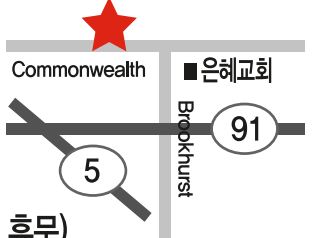

해남 유기농 가바쌀
4kg 1포 **\$29.99**

황태찜질부각
대용량 1봉지 **\$14.99**

영광새싹보리굴비
특대 사이즈 1마리 **\$12**

봉화 미주 직판장
청량산 김치
플러튼, 부에나팍 직판장

본점 BONGHWA USA INC.
봉화청량산김치 미주 법인
농수산마트 **T.714-403-1230**
1811 W Commonwealth Ave. #M, Fullerton, CA 92833 (일요일 휴무)