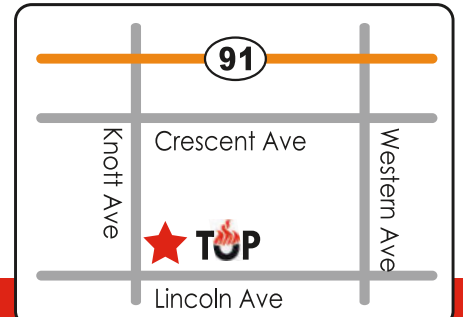

TOP SHABU SHABU & BBQ GRILL

GRAND OPENING

9,000 sf.의 넓고 쾌적한

TOP Grill 에서
샤브샤브와 BBQ를
마음껏 즐기세요!

Happy Hour
(4pm ~ 6pm)
\$17.99 + FREE Drink
(알콜제외)

(부에나파크 Knott Ave 와 Lincoln Ave 길)

*정부의 방역수칙을 준수합니다

TOP SHABU SHABU & BBQ GRILL

(714) 820-6105

8948 Knott Ave. Buena Park, CA 90620

OPEN HOUR
Mon, Wed-Sun
4:00pm - 10:00pm
Closed Tuesday

www.topgrill20.com