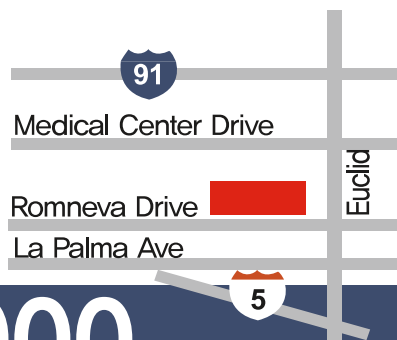

미국보드 전문의와 최신 의료장비와 진료시스템으로 정확한 진단, 시술을 해드립니다.

각종 PPO보험/교통사고, 직장상해보험/메디케어 취급, 여행자보험, 기독의료상조

UNICARE SURGERY CENTER

714-332-5000

1741 W. Romneva Dr. #B, Anaheim, CA 92801