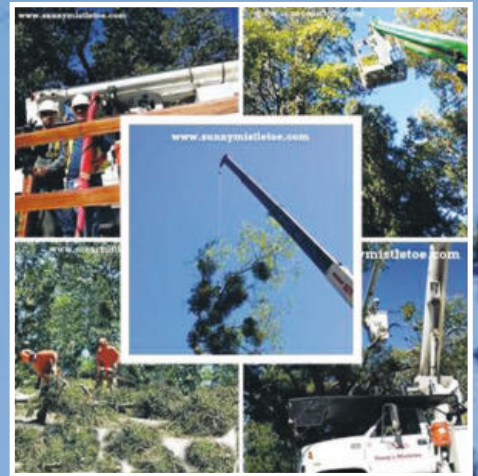

Since 2005

Sunny's Mistletoe

천연 자연산 특급 겨우살이

천연 자연산 겨우살이 효능

현존하는 자연식물중 최고의 면역력 강화제

겨우살이는 항암효과는 물론 전립선
당뇨병, 관절염, 근육통, 변비, 안태
면역력 증진, 허약체질, 간질환, 고혈압 등에
효과가 뛰어난 것으로 보고되고있다.

타주 대리점, 특판점 문의 환영

www.sunnymistletoe.com