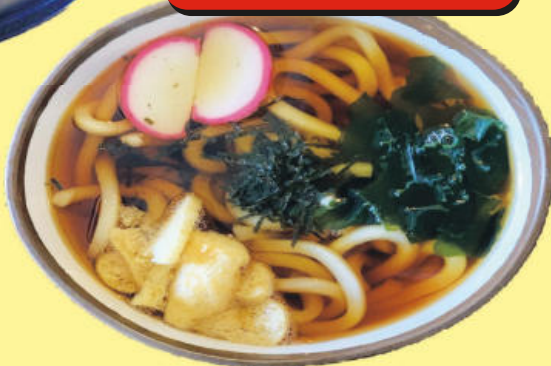

우동

생고등어 구이

캘리포니아 롤