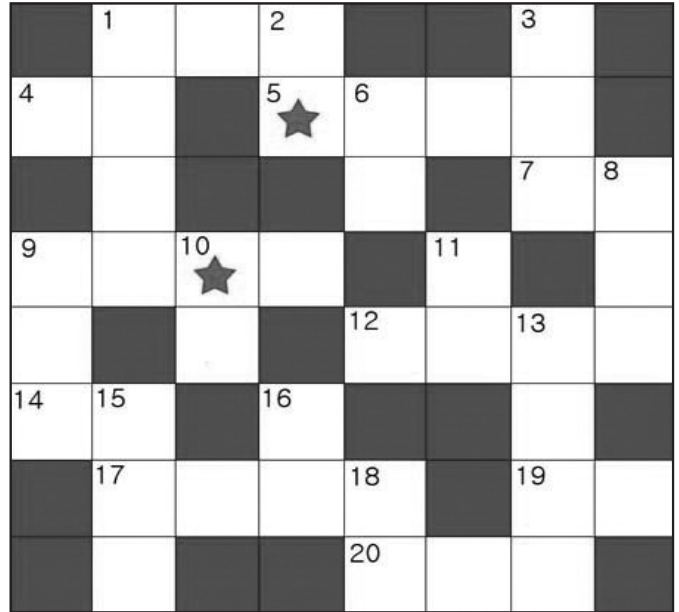

숨은그림찾기

◎ 위의 그림에 숨어있는 아래 그림을 찾으려 영어 단어도 익혀 보세요.
(해답은 P47에 있습니다.)

■ 이미지 출처: www.pinterest.co.kr

낱말퍼즐

속담 완성하기: 빈칸에 낱말을 모두 채운 후에 ★표가 된 곳의 글자를 뽑아 아래의 빈 칸에 채워 넣으시면 속담이 완성 됩니다. (해답은 P47)

※ 정답: □□도 저 놀던 물이 좋다.(평소에 낮익은 제 고향이나 익숙한 환경이 좋다는 말).

■ 가로열쇠

1. 청어나 콩치를 바닷 바람에 말린 것 4. 공동으로 소유함 5. 고생 끝에 즐거움이 움 7. 증기 기관으로 움직이는 배 9. 군수품을 보급하는 근거지 12. 하남시와 남양주시를 연결하는 한강 다리 14. 사람들 입에 오르내려 전하여 들리는 말 17. 그림의 떡 19. 한 무리의 우두머리 20. 가늘게 내리는 비

■ 세로열쇠

1. 정도를 지나침은 미치지 못함과 같다 2. 잡지에 원고를 써서 보냄 3. 무청이나 배추의 잎을 말린 것 6. 진짜와 가짜 8. 정몽주가 첩퇴를 맞고 죽은 곳 9. 공공 의료 기관 10. 기온, 비, 눈, 바람 따위의 대기 상태 11. 쳐 얹고 남은 무리 13. 끝이 없는 부처와 보살의 자비 15. 문화 활동에 의하여 창조된 가치 가 뛰어난 사물 16. 어떤 일에 쓰기 위한 토지 18. 병으로 말미암아 얻는 휴가