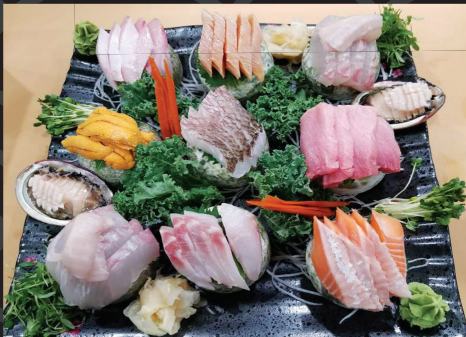

HERO SUSHI & SAKE

**냉동 생선이 아닌
100% 신선 사시미만 사용합니다**
(일부 품목은 제외)

Grand Opening

스시&사시미 런치

모듬사시미 스페셜

찌라시

런치 도시락

Lunch Combo Special

- Udon + California Roll (5pcs) \$10.00
- Udon + Spicy Tuno Roll (5pcs) \$10.00
- Udon + Crunch Roll (5pcs) \$10.00
- Udon + Sushi (4pcs) \$11.00
- Udon + Sashimi (6pcs) \$12.00

**프리미엄 사시미 & 스시
Lunch Menu**