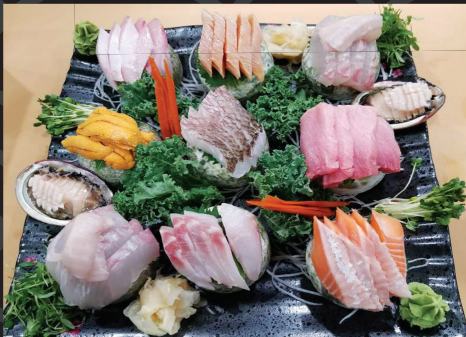

HERO SUSHI & SAKE

**냉동 생선이 아닌
100% 신선 사시미만 사용합니다**
(일부 품목은 제외)

Grand Opening

스시&사시미 런치

모듬사시미 스페셜

찌라시

런치 도시락

Lunch Combo Special

- Udon + California Roll (5pcs) \$10.00
- Udon + Spicy Tuno Roll (5pcs) \$10.00
- Udon + Crunch Roll (5pcs) \$10.00
- Udon + Sushi (4pcs) \$11.00
- Udon + Sashimi (6pcs) \$12.00

Lunch Menu

- 알밥 / 회덮밥 / 장어덮밥
- Miso Ramen
- Shoyu Ramen
- Tonkotsu Ramen