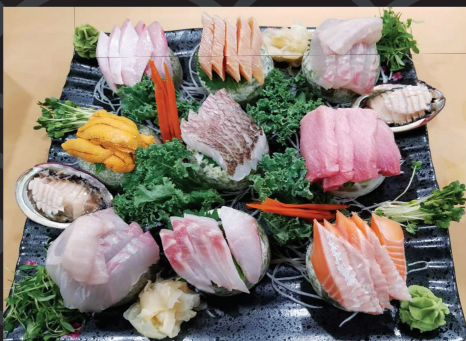

**HERO SUSHI & SAKE**

**냉동 생선이 아닌  
100% 신선 사시미만 사용합니다**  
(일부 품목은 제외)

**Grand Opening**

스시&사시미 런치

모듬사시미 스페셜

찌라시

런치 도시락

**Lunch Combo Special**

- Udon + California Roll (5pcs) \$10.00
- Udon + Spicy Tuno Roll (5pcs) \$10.00
- Udon + Crunch Roll (5pcs) \$10.00
- Udon + Sushi (4pcs) \$11.00
- Udon + Sashimi (6pcs) \$12.00

**Lunch Menu**

- 알밥 / 회덮밥 / 장어덮밥
- Miso Ramen
- Shoyu Ramen
- Tonkotsu Ramen