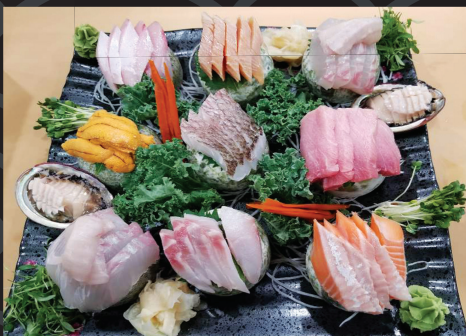

HERO SUSHI & SAKE

**냉동 생선이 아닌
100% 신선 사시미만 사용합니다**
(일부 품목은 제외)

Grand Opening

스시&사시미 런치

모듬사시미 스페셜

찌라시

런치 도시락

Lunch Combo Special