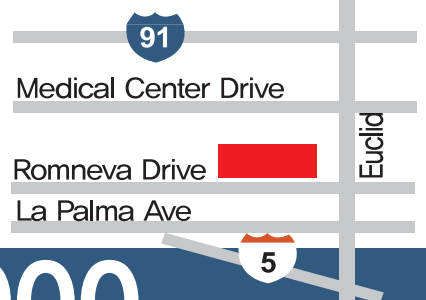

미국보드 전문의와 최신 의료장비와 진료시스템으로 정확한 진단, 시술을 해드립니다.

각종 PPO보험/교통사고, 직장상해보험/메디케어 취급, 여행자보험, 기독의료상조

UNICARE SURGERY CENTER

714-332-5000

1741 W. Romneya Dr. #B, Anaheim, CA 92801